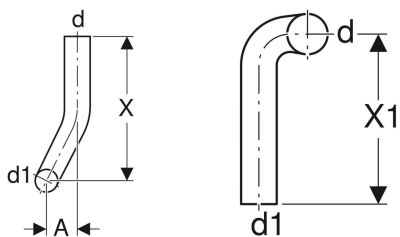

Geberit Spülbogen 90°, 28 x 21 cm, links gekröpft

Beispielbild

Verwendungszwecke

- Zum Verbinden von tief- und halbhochhängenden AP-Spülkästen mit versetzt montierten WCs

Technische Daten

Werkstoff

PVC

Art.-Nr.	Farbe / Oberfläche	d, ø	d1, ø	arc	A	X	X1	VE1	VE2	VE3
118.126.11.1	weiß-alpin	50 mm	44 mm	90°	14 cm	28 cm	21 cm	1 St.		