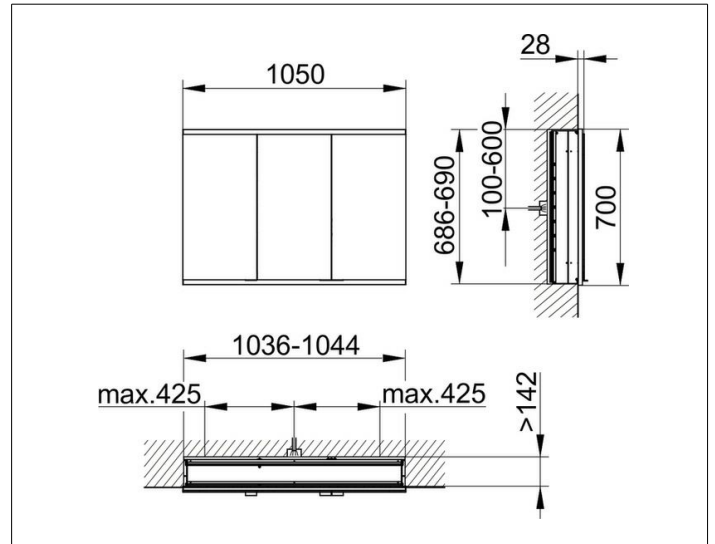

Royal Modular 2.0  
800320000100000 Spiegelschrank

**PRODUKT**

**ZEICHNUNG**

EEK: C ,

**OBERFLÄCHE**

silber-eloxiert

**ABMESSUNG**

1050 x 700 x 160 mm