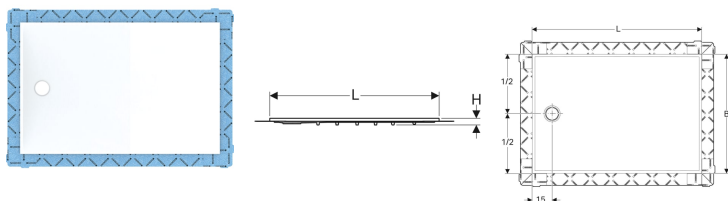

Geberit Setaplano Duschfläche rechteckig

Beispielbild

Verwendungszwecke

- Zum Einbau innerhalb von Gebäuden
- Zur Verwendung als bodenebene Duschfläche
- Für Fußbodenaufbauten bis Oberkante Fertigfußboden 6–25 cm
- Für erhöhten Einbau bis 2 cm über Fertigfußboden
- Für Verbundabdichtungen
- Für barrierefreies Bauen geeignet

Eigenschaften

- Rutschhemmklasse C nach EN 16165 (barfüssiges Begehen)

Lieferumfang

- Schutzfolie

Zusätzlich zu bestellen

- Installationsrahmen für Geberit Duschflächen aus Mineralwerkstoff
- Duschwannenablauf für Geberit Duschflächen aus Mineralwerkstoff

- Erhöhte Schallschutzanforderungen mit Geberit Installationsrahmen erfüllt
- Dichtvlies vormontiert
- Dichtvlies umlaufend 10 cm, zur Anbindung von Abdichtsystemen
- Reinigung einfach
- Mit bis zu 300 kg belastbar
- Erfüllt Anforderungen nach EN 14527, Klasse 1

Technische Daten

Werkstoff

| Varicor

Art.-Nr.	Farbe / Oberfläche	L	B	H	VE1
154.278.11.1	weiß-alpin / matt	170 cm	90 cm	4.5 cm	1 St.

Zubehör

- Geberit Installationsrahmen für Setaplano Duschfläche bis 100 cm, für vier Füße
- Geberit Installationsrahmen für Setaplano Duschfläche über 100 cm, für sechs Füße
- Geberit Duschwannenablauf mit vier Füßen, für Setaplano Duschfläche, Sperrwasserhöhe 30 mm
- Geberit Duschwannenablauf mit vier kurzen Füßen, für Setaplano Duschfläche, Siphonierhöhe 50 mm
- Geberit Duschwannenablauf mit vier Füßen, für Setaplano Duschfläche, Sperrwasserhöhe 50 mm
- Geberit Ablaufanschluss mit vier Füßen, für Setaplano Duschfläche, stockwerksdurchdringende Installation
- Geberit Duschwannenablauf mit sechs Füßen, für Setaplano Duschfläche, Sperrwasserhöhe 30 mm
- Geberit Duschwannenablauf mit sechs Füßen, für Setaplano Duschfläche, Sperrwasserhöhe 50 mm
- Geberit Duschwannenablauf mit sechs kurzen Füßen, für Setaplano Duschfläche, Siphonierhöhe 50 mm
- Geberit Ablaufanschluss mit sechs Füßen, für Setaplano Duschfläche, stockwerksdurchdringende Installation