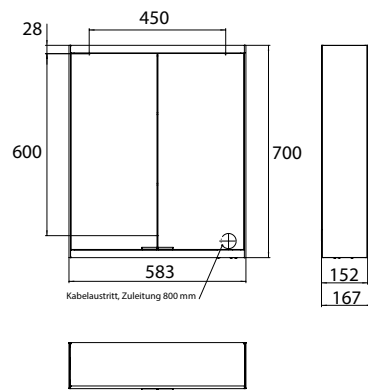

PRODUKTINFORMATION

Lichtspiegelschrank prime 2, 600 mm, 2 Türen, Aufputzmodell, IP 20 aluminium/weiss

Art.-Nr.9497 051 23

Seitenwand verspiegelt, mit verspiegelter- oder weißer Glasrückwand, 2 stufenlos einstellbare Ablagen, 2 Türen, 1 Steckdose und 1 Lichtschalter, Höhe: 700 mm, LED-Beleuchtung (ca. 4.000 K)