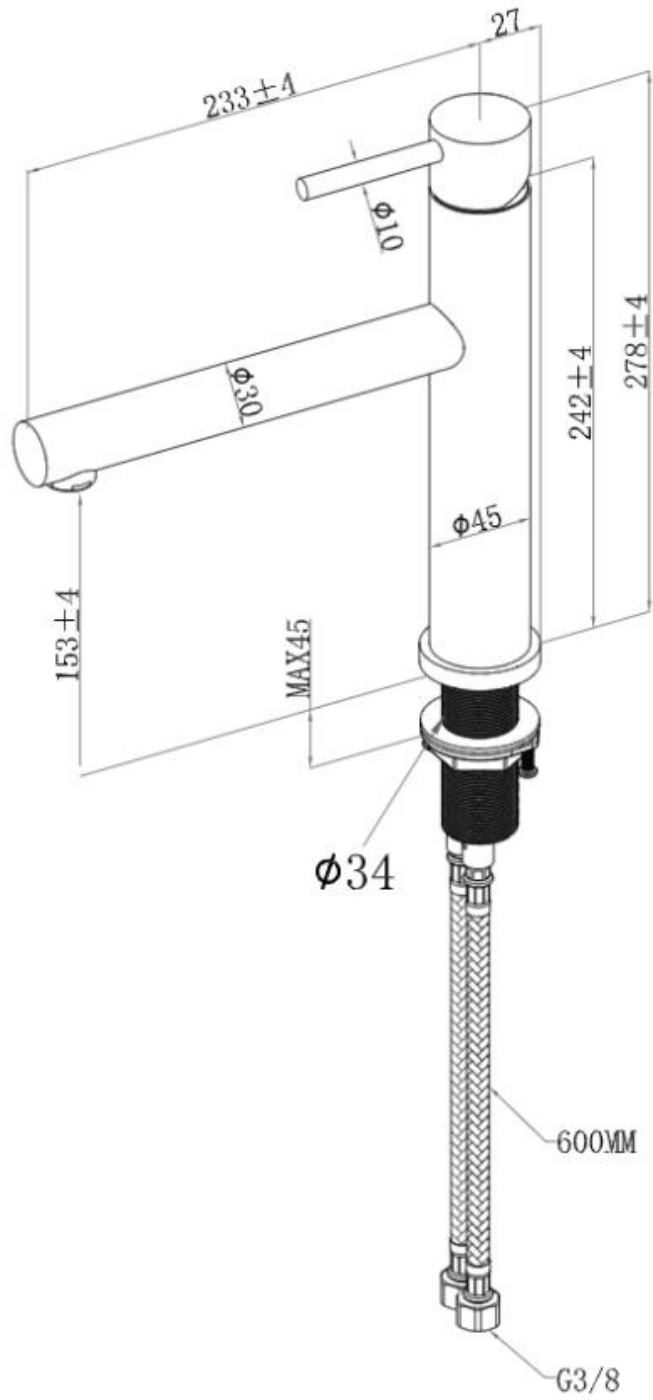

PRODUKTINFORMATIONEN

Modell	9278 00
Kollektion	Como Sky
Durchflussmenge	9,4 l/min
Kartusche	Ø35 mm mit Keramikscheiben
Auslauflänge	233 mm
Höhe des Auslaufs	153 mm
Material	Edelstahl massiv
Schwenkbereich	120°
Öffnungswinkel des Hebels	25°
Anschlussschlauchset	Länge 600 mm
Schwenkbarer Strahlregler	

FINISHES

<u>Artikelnummer</u>	<u>Beschreibung</u>
9278 00 LC	Edelstahl massiv
9278 00 LE	Edelstahl massiv, poliert

PRODUCT FEATURES

TECHNISCHE ZEICHNUNG

ERSATZTEILE

ERSATZTEILE

Pos.	Artikelnummer	Beschreibung	Anzahl
1	9278 70 LC 9278 70 LE	Strahlregler Set	1
2	9278 80 LC 9278 80 LE	Armaturengriff	1
3	9668 62 00	Kartusche	1
4	9251 65 00	Gegenverschraubung	1
5	9586 73 00	Anschlussschlauchset	1
6	9252 65 00	Dichtungsset	1