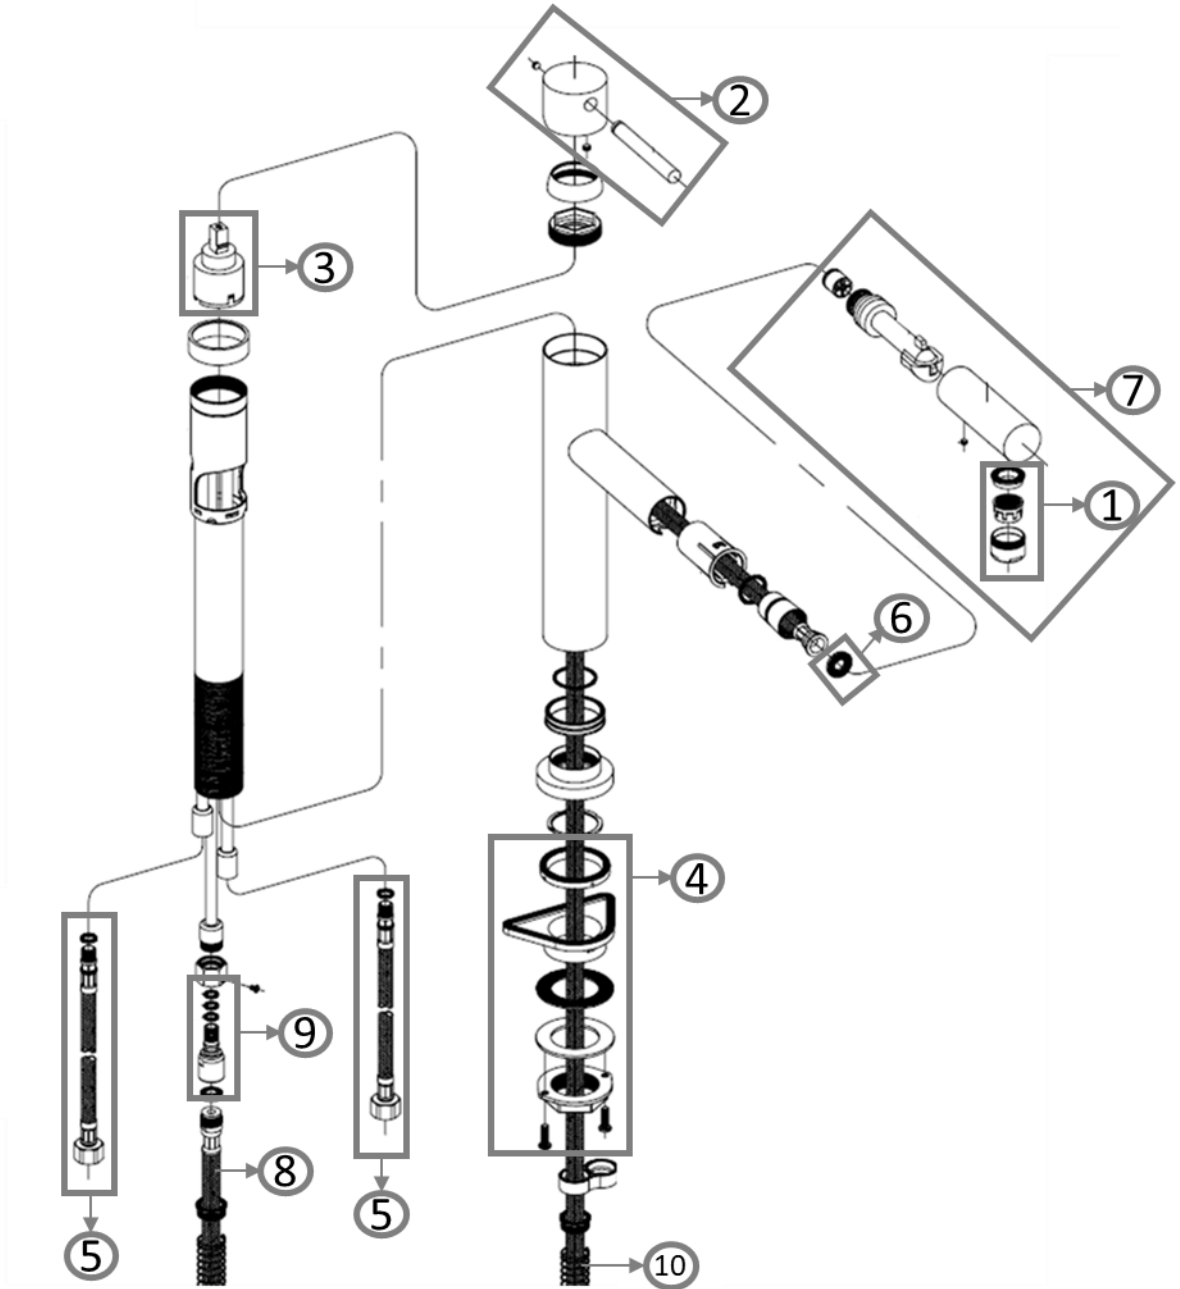

PRODUKTINFORMATIONEN

Modell	9278 00
Kollektion	Como Sky
Durchflussmenge	9,4 l/min
Kartusche	Ø35 mm mit Keramikscheiben
Auslauflänge	233 mm
Höhe des Auslaufs	153 mm
Material	Edelstahl massiv
Schwenkbereich	120°
Öffnungswinkel des Hebels	25°
Anschlussschlauchset	Länge 600 mm
Schwenkbarer Strahlregler	

FINISHES

<u>Artikelnummer</u>	<u>Beschreibung</u>
9278 00 LC	Edelstahl massiv
9278 00 LE	Edelstahl massiv, poliert

PRODUCT FEATURES

TECHNISCHE ZEICHNUNG

ERSATZTEILE

ERSATZTEILE

Pos.	Artikelnummer	Beschreibung	Anzahl
1	9278 70 LC 9278 70 LE	Strahlregler Set	1
2	9278 80 LC 9278 80 LE	Armaturengriff	1
3	9668 62 00	Kartusche	1
4	9251 65 00	Gegenverschraubung	1
5	9586 73 00	Anschlussschlauchset	1
6	9252 65 00	Dichtungsset	1