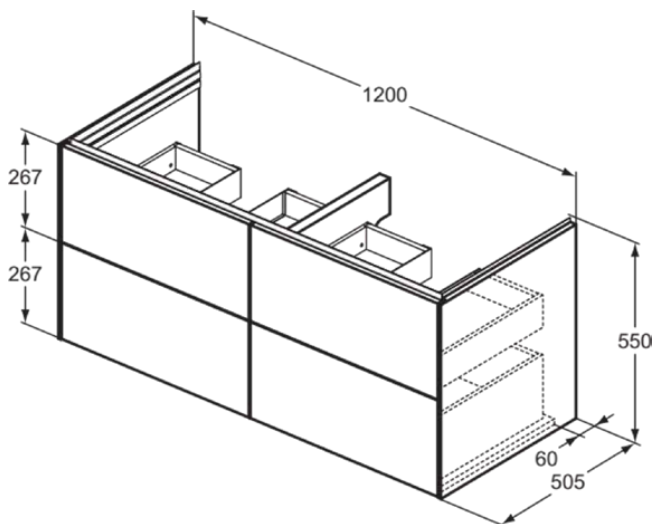

CONCA

T5517Y4

CONCA | Waschtisch-Unterschrank 1200x505x550 mm in eiche geflammt furnier, 4 Schubladen | Grifflos, Vollauszug, Push-to-open, SoftClosing, Vormontiert, Nachhaltig gewonnenes Holz, Echtholz furnier

Bild & Zeichnung

Allgemeine Informationen

Produktkategorie:	Möbel
Produktart:	Waschtisch-Unterschrank
Marke:	Ideal Standard
Kollektion:	CONCA
Designer:	Palomba Serafini Associati
Farbe:	Y4 - Eiche Geflammt Furnier
Oberflächenveredelung:	Matt
Höhe (mm):	550
Breite (mm):	1200
Ausladung (mm):	505
Befestigungsart:	Befestigungsset
Nettogewicht (kg):	58.00
EAN Code:	8014140513704