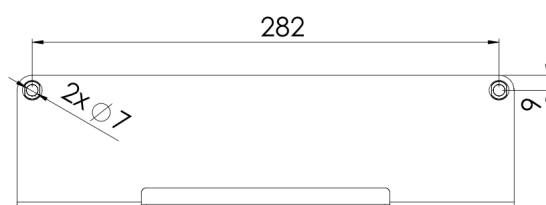

480 2300 BN Seifenkorb

aus Edelstahl, brushed nickel

TECHNISCHE ZEICHNUNG

STEINBERG  
