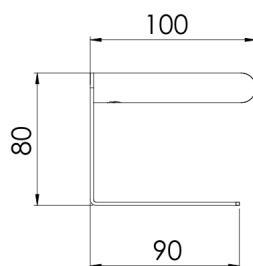

480 2300 BN Seifenkorb

aus Edelstahl, brushed nickel

TECHNISCHE ZEICHNUNG

STEINBERG  
