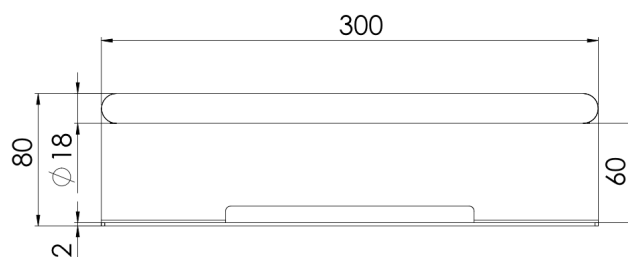

480 2300 BN Seifenkorb

aus Edelstahl, brushed nickel

TECHNISCHE ZEICHNUNG

STEINBERG  
