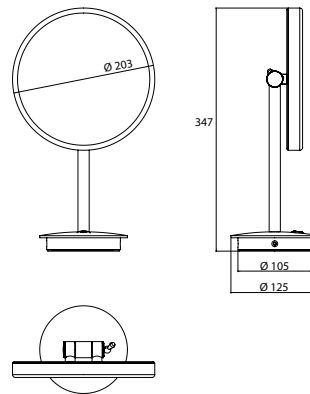

PRODUKTINFORMATION

LED-Rasier- und Kosmetikspiegel, Standmodell chrom

Art.-Nr.1094 060 09

mit beleuchtetem Touchsensor (Ein/Aus, Farbwechsel) und Spiralkabel, einarmig, rund, Ø 203 mm, Vergrößerung: 3 fach, IP 20