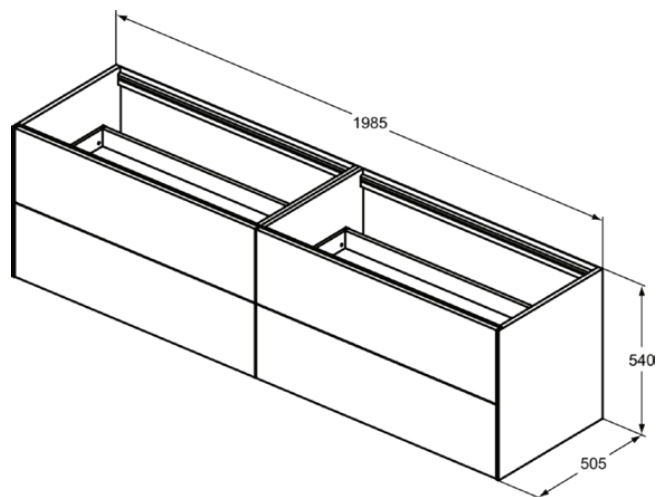

CONCA

T3993Y1

CONCA | Waschtisch-Unterschrank 1985x505x540 mm in weiß matt lackiert, 4 Schubladen | Push-to-open

Bild & Zeichnung

Allgemeine Informationen

Produktart	Waschtisch-Unterschrank
Marke	Ideal Standard
Kollektion	CONCA
Designer	Palomba Serafini Associati
Farbcode	Y1
Farbbeschreibung	Weiß Matt Lackiert
Oberflächenveredelung	Matt
Maximale Höhe (mm)	540
Maximale Breite (mm)	1985
Ausladung (mm)	505
Befestigungsart	Befestigungsset
EAN Code	8014140462736
Nettogewicht (kg)	88.50

Funktionen

Push-to-open

Downloads

- [Montageanleitung](#)
- [Ersatzteilliste](#)

Produktspezifikationen

Mit Waschtischplatte	Nein
Anzahl der Türen (gesamt)	0
Anzahl der Türen (links öffnend)	0
Anzahl der Türen (rechts öffnend)	0
Anzahl der Schwingtüren	0
Anzahl der Schiebetüren	0
Anzahl der Rolltüren	0
Anzahl der Auszüge (gesamt)	4
Anzahl der externen Auszüge	4
Anzahl der internen Auszüge	0
Auszugsmechanismus	Push-to-open
Einzugsmechanismus	Soft-closing
Anzahl der offenen Fächer	0
Anzahl der Ablagen	0
Mit Steckdose	Nein
Mit Innenbeleuchtung	Nein
Materialspezifikation (Korpus)	Hochverdichtete 3-Schicht Spanplatte
Platzsparendes Modell	Nein
PVD Technologie	Nein
IdealPlus Technologie	Nein