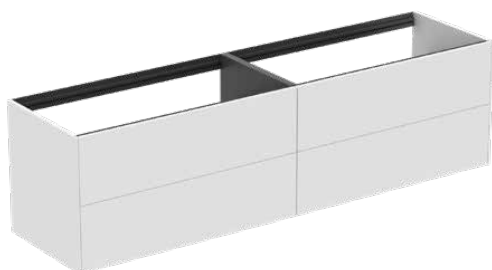

CONCA

T3993Y1

CONCA | Waschtisch-Unterschrank 1985x505x540 mm in weiß matt lackiert, 4 Schubladen | Push-to-open

Bild & Zeichnung

Allgemeine Informationen

Produktart	Waschtisch-Unterschrank
Marke	Ideal Standard
Kollektion	CONCA
Designer	Palomba Serafini Associati
Farbcode	Y1
Farbbeschreibung	Weiß Matt Lackiert
Oberflächenveredelung	Matt
Maximale Höhe (mm)	540
Maximale Breite (mm)	1985
Ausladung (mm)	505
Befestigungsart	Befestigungsset
EAN Code	8014140462736
Nettogewicht (kg)	88.50

Funktionen

Push-to-open

Downloads

- [Montageanleitung](#)
- [Ersatzteilliste](#)

Produktspezifikationen

Mit Waschtischplatte	Nein
Anzahl der Türen (gesamt)	0
Anzahl der Türen (links öffnend)	0
Anzahl der Türen (rechts öffnend)	0
Anzahl der Schwingtüren	0
Anzahl der Schiebetüren	0
Anzahl der Rolltüren	0
Anzahl der Auszüge (gesamt)	4
Anzahl der externen Auszüge	4
Anzahl der internen Auszüge	0
Auszugsmechanismus	Push-to-open
Einzugsmechanismus	Soft-closing
Anzahl der offenen Fächer	0
Anzahl der Ablagen	0
Mit Steckdose	Nein
Mit Innenbeleuchtung	Nein
Materialspezifikation (Korpus)	Hochverdichtete 3-Schicht Spanplatte
Platzsparendes Modell	Nein
PVD Technologie	Nein
IdealPlus Technologie	Nein