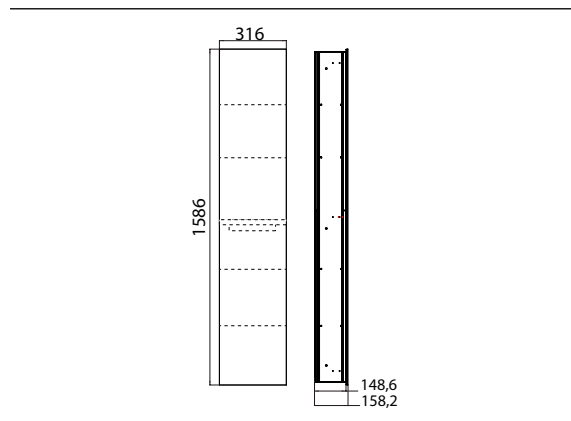

PRODUKTINFORMATION

Schrankmodul - Unterputzmodell optiwhite

Art.-Nr.9722 274 13

großes Stauraumfach mit 4 Glasablagen, Türkontaktschalter und LED-Beleuchtung