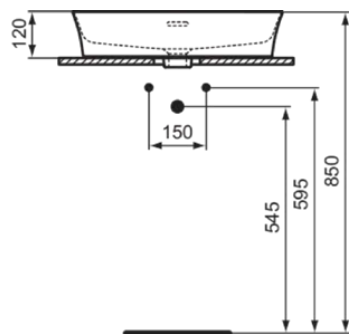

IPALYSS

E2077MA

IPALYSS | Schale 550x380x145 mm in weiß, 1 Hahnloch, mit Überlauf | Diamatec, Platzsparender Waschtisch, IdealPlus

Bild & Zeichnung

Allgemeine Informationen

Produktkategorie:	Waschtische
Produktart:	Schale
Marke:	Ideal Standard
Kollektion:	IPALYSS
Designer:	Studio Levien
Farbe:	MA - Weiß
Oberflächenveredelung:	glänzend
Höhe (mm):	145
Breite (mm):	550
Ausladung (mm):	380
Nettogewicht (kg):	10.20
EAN Code:	5017830542124

Im Lieferumfang enthaltene Produkte

D570967: EXPRESSION | Befestigungsset in neutral

Features

	Diamatec		Platzsparender Waschtisch
	IdealPlus		

Downloads

- [Installation Guide](#)

Produktstandards & Zertifikate

Normen:	EN 14688
Leistungserklärung (DoP):	CL25

Produktspezifikationen

Farbcode:	MA
Farbbeschreibung:	weiß
Diamatec Technologie:	Ja
IdealPlus Technologie:	Ja
Geschliffene Rückseite(n):	Nein
Geschliffene Unterseite:	Ja
Barrierefreies Produkt:	Nein
Mit Kettenöse:	Nein
Material:	Keramik
Materialspezifikation:	Diamatec
Anzahl von Hahnöchern je Waschbecken:	1
Anzahl von Waschbecken:	1

IPALYSS

E2077MA

IPALYSS | Schale 550x380x145 mm in weiß, 1 Hahnloch, mit Überlauf | Diamatec, Platzsparender Waschtisch, IdealPlus

Produktspezifikationen

Sichtbarer Überlauf:	Ja
PVD Technologie:	Nein
Ablagefläche:	Hinten
Oberflächenveredelung:	glänzend
Position des Hahnlochs:	Mitte
Form des Überlaufs:	Geschlitzt
Mit Rückwand:	Nein
Mit Verschlussstopfen:	Nein
Mit Überlauf:	Ja
Mit Siphon:	Nein
Montageart:	Aufgesetzt