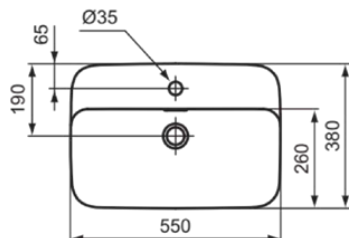

IPALYSS

E2077MA

IPALYSS | Schale 550x380x145 mm in weiß, 1 Hahnloch, mit Überlauf | Diamatec, Platzsparender Waschtisch, IdealPlus

Bild & Zeichnung

Allgemeine Informationen

Produktkategorie:	Waschtische
Produktart:	Schale
Marke:	Ideal Standard
Kollektion:	IPALYSS
Designer:	Studio Levien
Farbe:	MA - Weiß
Oberflächenveredelung:	glänzend
Höhe (mm):	145
Breite (mm):	550
Ausladung (mm):	380
Nettogewicht (kg):	10.20
EAN Code:	5017830542124

Im Lieferumfang enthaltene Produkte

D570967: EXPRESSION | Befestigungsset in neutral

Features

	Diamatec		Platzsparender Waschtisch
	IdealPlus		

Downloads

- [Installation Guide](#)

Produktstandards & Zertifikate

Normen:	EN 14688
Leistungserklärung (DoP):	CL25

Produktspezifikationen

Farbcode:	MA
Farbbeschreibung:	weiß
Diamatec Technologie:	Ja
IdealPlus Technologie:	Ja
Geschliffene Rückseite(n):	Nein
Geschliffene Unterseite:	Ja
Barrierefreies Produkt:	Nein
Mit Kettenöse:	Nein
Material:	Keramik
Materialspezifikation:	Diamatec
Anzahl von Hahnöchern je Waschbecken:	1
Anzahl von Waschbecken:	1

IPALYSS

E2077MA

IPALYSS | Schale 550x380x145 mm in weiß, 1 Hahnloch, mit Überlauf | Diamatec, Platzsparender Waschtisch, IdealPlus

Produktspezifikationen

Sichtbarer Überlauf:	Ja
PVD Technologie:	Nein
Ablagefläche:	Hinten
Oberflächenveredelung:	glänzend
Position des Hahnlochs:	Mitte
Form des Überlaufs:	Geschlitzt
Mit Rückwand:	Nein
Mit Verschlussstopfen:	Nein
Mit Überlauf:	Ja
Mit Siphon:	Nein
Montageart:	Aufgesetzt