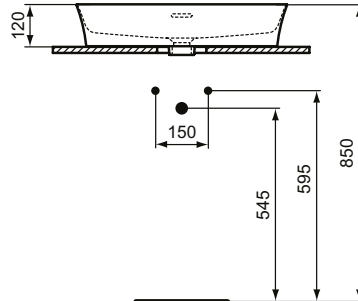

Ideal Standard

Becken

Ipalyss

Artikel-Nr.: E1397V8

Schale 600mm

Ipalyss Schale 600mm, ohne Hahnloch, mit Überlaufloch (geschlitzt)

Farbe: V8 - Nerz

Technologie: Diamatec

Eigenschaften: .Diamatec

Mehr Produktdetails:

Type:	Aufsatzwaschtisch / Schale
Montage:	Aufgesetzt
Zulassungen:	DIN EN 14688 CL 25, DIN EN 31
Hahnlöcher:	0
Gewicht (kg):	9,50
Material:	Diamatec
Höhe (mm):	145
Breite (mm):	600
Tiefe/Ausladung (mm):	380
Form:	Oval