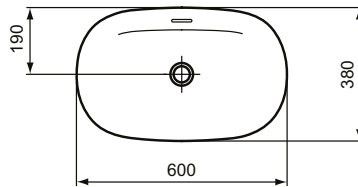

Ideal Standard

Becken

Ipalyss

Artikel-Nr.: E1397V8

Schale 600mm

Ipalyss Schale 600mm, ohne Hahnloch, mit Überlaufloch (geschlitzt)

Farbe: V8 - Nerz

Technologie: Diamatec

Eigenschaften: .Diamatec

Mehr Produktdetails:

Type:	Aufsatzwaschtisch / Schale
Montage:	Aufgesetzt
Zulassungen:	DIN EN 14688 CL 25, DIN EN 31
Hahnlöcher:	0
Gewicht (kg):	9,50
Material:	Diamatec
Höhe (mm):	145
Breite (mm):	600
Tiefe/Ausladung (mm):	380
Form:	Oval