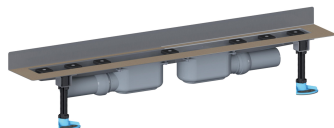

Duschrinne CeraLine Plan W Duo 1100 mm, DN 50

Artikelnummer: 521989

GTIN: 4001636521989

Rabattgruppe: 8

Beschreibung:

Duschrinne CeraLine Plan W Duo 1100 mm, DN 50

für die Montage an der Wand

mit zwei Ablaufgehäusen, Ablaufstutzen DN 50 seitlich, mit Kugelgelenk, verstellbar von 0 – 15 Grad

Ausführung:

- schallentkoppelnde Montagefüße zur Höheneinstellung
- besonderer Flansch zum sicheren Anschluss an Verbundabdichtungen gemäß DIN 18534
- Geruchs- und Reinigungsverschluss, Sperrwasserhöhe 30 mm
- höhenverstellbare Justierschrauben
- Bauschutz
- Fliesenanschlag
- Rahmenklemmstück

Material:

Rinnenkörper Edelstahl 1.4301, Ablaufkörper Polypropylen, hochschlagfest

Mögliche Sonderausführungen für Duschrinnen CeraLine Plan W:

- Zwischenlängen bis 2000 mm (ab 1300 mm immer mit zwei Ablaufgehäusen)
- Flanschaukantungen an bis zu 3 Seiten
- auch mit Wandabständen passend für Natursteinbeläge bestellbar

Bitte anfragen!

Ablaufleistungen nach DIN EN 1253:

Nennweite	Produktnorm	Min. Ablaufleistung nach Norm	Anstauhöhe nach Norm
DN 50	DIN EN 1253	0,80 l/s	20,00 mm

Ersatzteile:

523983 DALLMER Stellschrauben-Set CeraLine