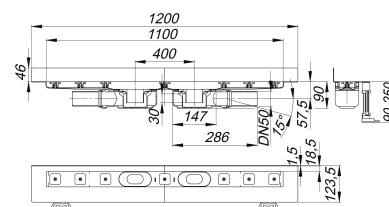

Duschrinne CeraLine Plan W Duo 1100 mm, DN 50

Artikelnummer: 521989

GTIN: 4001636521989

Rabattgruppe: 8

Beschreibung:

Duschrinne CeraLine Plan W Duo 1100 mm, DN 50

für die Montage an der Wand

mit zwei Ablaufgehäusen, Ablaufstutzen DN 50 seitlich, mit Kugelgelenk, verstellbar von 0 – 15 Grad

Ausführung:

- schallentkoppelnde Montagefüße zur Höheneinstellung
- besonderer Flansch zum sicheren Anschluss an Verbundabdichtungen gemäß DIN 18534
- Geruchs- und Reinigungsverschluss, Sperrwasserhöhe 30 mm
- höhenverstellbare Justierschrauben
- Bauschutz
- Fliesenanschlag
- Rahmenklemmstück

Material:

Rinnenkörper Edelstahl 1.4301, Ablaufkörper Polypropylen, hochschlagfest

Mögliche Sonderausführungen für Duschrinnen CeraLine Plan W:

- Zwischenlängen bis 2000 mm (ab 1300 mm immer mit zwei Ablaufgehäusen)
- Flanschaukantungen an bis zu 3 Seiten
- auch mit Wandabständen passend für Natursteinbeläge bestellbar

Bitte anfragen!

Ablaufleistungen nach DIN EN 1253:

Nennweite	Produktnorm	Min. Ablaufleistung nach Norm	Anstauhöhe nach Norm
DN 50	DIN EN 1253	0,80 l/s	20,00 mm

Ersatzteile:

523983 DALLMER Stellschrauben-Set CeraLine