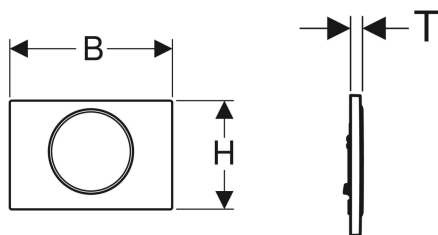

Geberit Sigma10 Betätigungsplatte für Spül-Stopp-Spülung

Beispielbild

Verwendungszwecke

- Zur Spülauslösung bei Sigma UP-Spülkästen

Eigenschaften

- Betätigung von vorne

Lieferumfang

- Befestigungsrahmen
- 2 Distanzbolzen

- Drückerstangen schallgedämmt, werkzeuglose Schnelleinstellung

Technische Daten

Betätigungskraft | < 20 N

- Drückerstange
- Unterbrechungshebel

Art.-Nr.	Farbe / Oberfläche	Werkstoff	B	H	T	VE1	VE2	VE3
115.758.KH.5	Platte und Taste: hochglanz-verchromt Designring: mattverchromt	Kunststoff	24.6 cm	16.4 cm	1.4 cm	1 St.	10 St.	180 St.