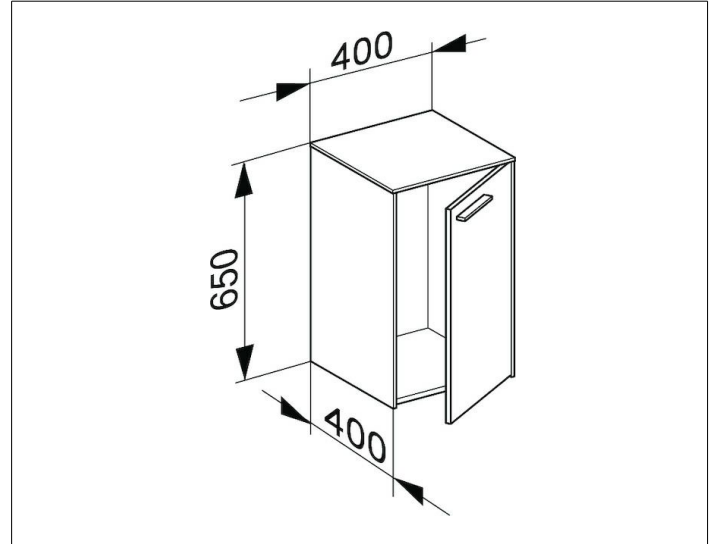

Royal 60
32110210002 Unterschrank

PRODUKT

ZEICHNUNG

OBERFLÄCHE

weiß Hochglanz/weiß Hochglanz

ABMESSUNG

400 x 650 x 400 mm