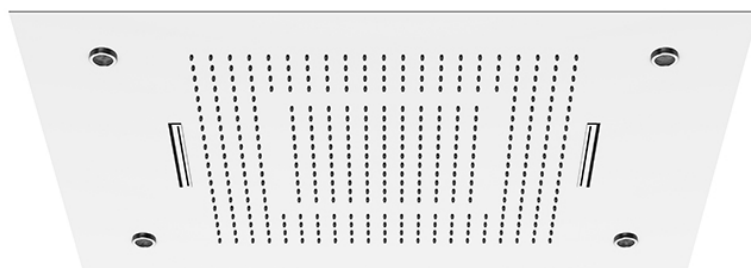

**390 6832 Sensual Rain Regenpaneel mit LED 600 mm x 800 mm**

600 mm x 800 mm, 3- Strahlarten, für Deckeneinbau komplett mit Einbaurahmen, mit Easy-clean-System, Edelstahl poliert, Beleuchtung: 4 LED Lampen, weiß, Schutzklasse IP44, Netzteil 12 Volt, Nennstrom  $\leq 30$  mA,

PRODUKTBIKD

**390 6832 Sensual Rain Regenpaneel mit LED 600 mm x 800 mm**

600 mm x 800 mm, 3- Strahlarten, für Deckeneinbau komplett mit Einbaurahmen, mit Easy-clean-System, Edelstahl poliert, Beleuchtung: 4 LED Lampen, weiß, Schutzklasse IP44, Netzteil 12 Volt, Nennstrom  $\leq 30$  mA,