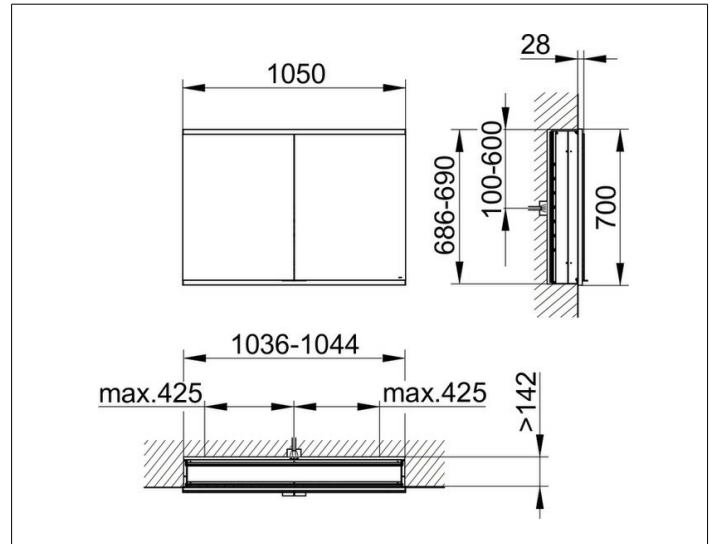

Royal Modular 2.0
800210000100000 Spiegelschrank

PRODUKT

ZEICHNUNG

EEK: C ,

OBERFLÄCHE

silber-eloxiert

ABMESSUNG

1050 x 700 x 160 mm