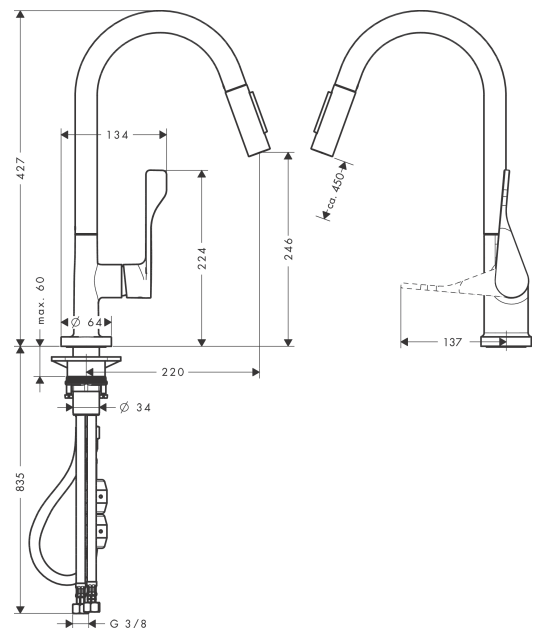

Technologie

Zertifikate / Nachhaltigkeit

Produktabbildung

Maßzeichnung

AXOR Citterio
Einhebel-Küchenmischer 250 mit Ausziehbrause
 Oberfläche: **Brushed Bronze** Artikelnummer: **39835140**

Durchflussdiagramm

AXOR Citterio
Einhebel-Küchenmischer 250 mit Ausziehbrause
 Oberfläche: **Brushed Bronze** Artikelnummer: **39835140**

Explosionszeichnung

Baujahr: >11/16

AXOR Citterio
Einhebel-Küchenmischer 250 mit Ausziehbrause
 Oberfläche: **Brushed Bronze** Artikelnummer: **39835140**

Ersatzteilliste

Baujahr: >11/16

Pos.		Artikelnummer	PG	VE
1	Griff	39891140	98	1
2	Madenschraube M6x10 DIN 916	96029000	1	1
3	Griffstopfen	96762000	1	1
4	Kappe	98603140	98	1
5	Mutter	97209000	5	1
6	O-Ring 32x2	98193000	1	1
7	Kartusche kpl.	92730000	11	1
8	Dichtung	95008000	3	1
9	Auslauf kpl.	95926140	98	1
10	Mutter	92755000	6	1
11	Sieb	97735000	1	1
12	Ausziehbrause	95908140	66	1
13	Rückflußverhinderer	96737000	8	1
14	Strahlregler laminar M22x1 (15 l/min)	95909000	10	1
15	Serviceschlüssel	95910000	3	1
16	Gleitring-Set	98365000	3	1
17	O-Ring 40x3	92634000	1	1
18	Befestigungsteil	97523000	2	1
19	Schaftbefestigung kpl. (Ø 34)	95049000	5	1
20	Gleitring	97548000	1	1
21	Gewicht	92500000	9	1
22	Schlauch 1,50 m	95507000	12	1
23	Anschlussschlauch 600 mm M10x1	95561000	7	1
24	O-Ring 8x1,75	97827000	1	1
25	Anschlussschlauch 900 mm M8x0,75 G3/8	96316000	9	1
26	O-Ring 7x1,5	98422000	1	1
27	Dichtungsset	95581000	2	1