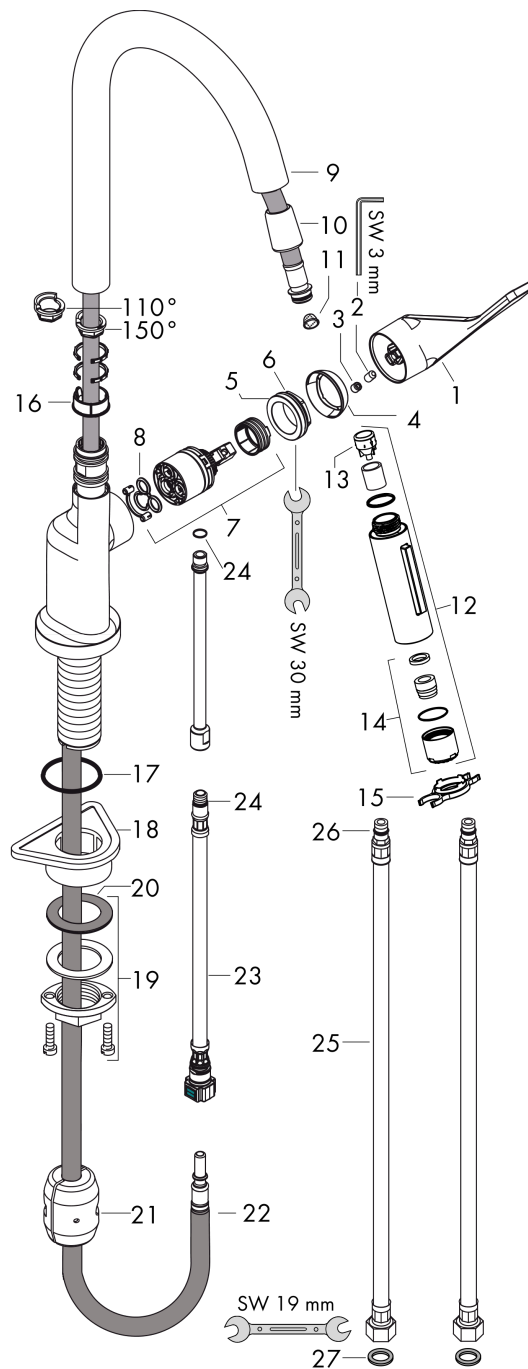

Technologie

Zertifikate / Nachhaltigkeit

Produktabbildung

Maßzeichnung

AXOR Citterio
Einhebel-Küchenmischer 250 mit Ausziehbrause
 Oberfläche: **Brushed Bronze** Artikelnummer: **39835140**

Durchflussdiagramm

AXOR Citterio
Einhebel-Küchenmischer 250 mit Ausziehbrause
 Oberfläche: **Brushed Bronze** Artikelnummer: **39835140**

Explosionszeichnung

Baujahr: >11/16

AXOR Citterio
Einhebel-Küchenmischer 250 mit Ausziehbrause
 Oberfläche: **Brushed Bronze** Artikelnummer: **39835140**

Ersatzteilliste

Baujahr: >11/16

Pos.		Artikelnummer	PG	VE
1	Griff	39891140	98	1
2	Madenschraube M6x10 DIN 916	96029000	1	1
3	Griffstopfen	96762000	1	1
4	Kappe	98603140	98	1
5	Mutter	97209000	5	1
6	O-Ring 32x2	98193000	1	1
7	Kartusche kpl.	92730000	11	1
8	Dichtung	95008000	3	1
9	Auslauf kpl.	95926140	98	1
10	Mutter	92755000	6	1
11	Sieb	97735000	1	1
12	Ausziehbrause	95908140	66	1
13	Rückflußverhinderer	96737000	8	1
14	Strahlregler laminar M22x1 (15 l/min)	95909000	10	1
15	Serviceschlüssel	95910000	3	1
16	Gleitring-Set	98365000	3	1
17	O-Ring 40x3	92634000	1	1
18	Befestigungsteil	97523000	2	1
19	Schaftbefestigung kpl. (Ø 34)	95049000	5	1
20	Gleitring	97548000	1	1
21	Gewicht	92500000	9	1
22	Schlauch 1,50 m	95507000	12	1
23	Anschlussschlauch 600 mm M10x1	95561000	7	1
24	O-Ring 8x1,75	97827000	1	1
25	Anschlussschlauch 900 mm M8x0,75 G3/8	96316000	9	1
26	O-Ring 7x1,5	98422000	1	1
27	Dichtungsset	95581000	2	1