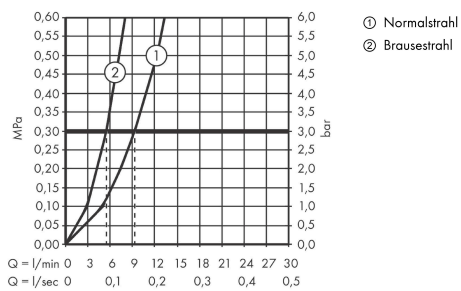

Technologie

Zertifikate / Nachhaltigkeit

Produktabbildung

Maßzeichnung

AXOR Citterio
Einhebel-Küchenmischer 250 mit Ausziehbrause
 Oberfläche: **Brushed Bronze** Artikelnummer: **39835140**

Durchflussdiagramm