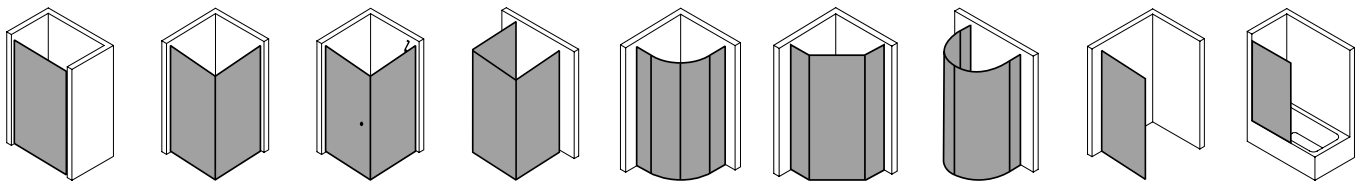

Produktleistungen

- Kermi Duschdesign PASA XP Pendeltür 1-flügelig mit Festfeld
- Zum Einbau in einer Nische.
- Teilgerahmte Tür mit einem Glasflügel, nach innen und außen öffnend, mit einem Festfeld.
- Optional mit PASA-Stabilisierung (innen) ZDSS VSS PX. Die verwendete Stabilisierung erhöht das Produkt um 32 mm.
- Verglasung mit 8 mm Einscheiben-Sicherheitsglas nach EN 12150-1, optional mit Pflegeleicht-Beschichtung CLEAN.
- Profile aus hochwertigem eloxiertem Aluminium, Beschläge und Griffe aus hochwertigem Metall.
- Verstellmöglichkeit im Wandprofil festfeldseitig 30 mm, verschlusseitig 5 mm.
- Türbeschläge mit Hebe-Senk-Mechanismus und innen bündig mit der Glasoberfläche.
- Durchgehende Magnetleisten und Dichtprofile, waagerechte Dichtleiste mit Wasserabpralleffekt.
- Mit Bodenschwelle (Höhe 6 mm), oder ohne Bodenschwelle (bodenfrei) installierbar.
- PASA XP erfüllt die Anforderungen der Spritzwasserschutzprüfung nach DIN EN 14428.
- Im Lieferumfang enthalten: Befestigungsmaterial. Ein frei platzierbarer transparenter Handtuchhalter-Haken.
- Made in Germany.
- Geprüft nach DIN EN 14428 (CE).
- 20 Jahre Ersatzteil-Nachkaufsicherheit nach Auslauf des Modells.
- Qualitätssicherungssystem zertifiziert nach DIN EN ISO 9001:2015.
- Umweltmanagement zertifiziert nach DIN EN 14001:2015.
- Energiemanagement zertifiziert nach DIN EN 50001:2011.

Technische Daten

Höhe	2000 mm
Breite	1400 mm
Tiefe	31 mm
Oberfläche	Silber Mattglanz
Glas	ESG Klar
Beschichtung	CLEAN
Wanneneinbaumaß	1.375-1.410 mm
Anschlag	rechts
Türart	

Einbausituation

Technische Darstellung