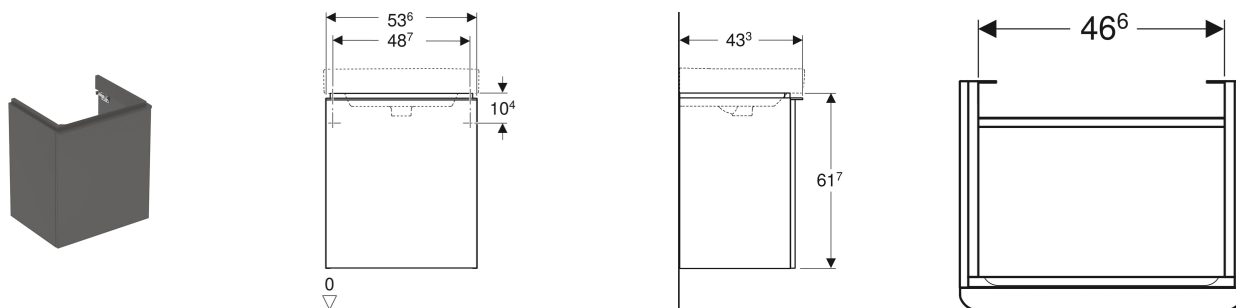

Geberit Smyle Unterschrank für Waschtisch eckiges Design, mit einer Tür

EIGENSCHAFTEN

- FSC™ C134279 zertifiziert
- Wandhängend
- Mit einer Tür
- Griff zum Öffnen
- Tür mit Dämpfungsmechanismus
- Mit einem versetzbaren Einlegeboden
- Feuchtigkeitsbeständig
- Vormontiert geliefert

TECHNISCHE DATEN

Werkstoff Hochverdichtete Dreischicht-Holzspanplatte

LIEFERUMFANG

- Unterschrank für Waschtisch
- Befestigungsmaterial

ZUBEHÖR

- Geberit Handtuchhalter für Badezimmermöbel, Ecke abgerundet
- Geberit Handtuchhalter für Badezimmermöbel, Ecke rechtwinklig
- Geberit Set Füße schmal
- Geberit Steckdosenelement
- Geberit Steckdosenelement mit USB-Anschluss
- Geberit Magnethalter

Art-Nr.	Farbe / Oberfläche	B cm	Breite Waschtisch cm	H cm	T cm	Tür	VE1 St.
500.365.JK.1 *	Korpus, Front: lava / lackiert matt Griff: lava / pulverbeschichtet matt	53.6	55	61.7	43.3	Anschlag rechts	1

* Auftragsbezogene Produktion