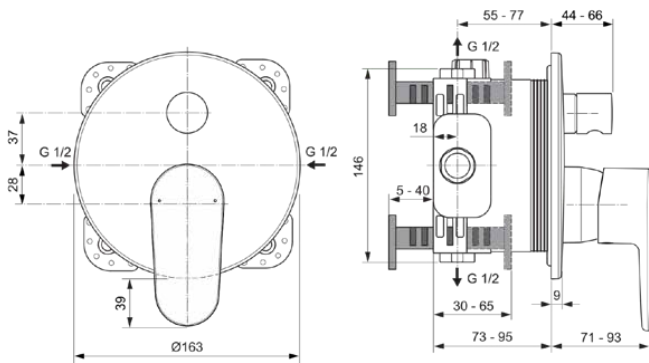

## A7350AA

CERAFINE MODEL O | Badearmatur UP Bausatz 2 163x71x202 mm in chrom, Kit 1 required (A1000), 23.0 l/min (3 bar) | Click-Technologie, EPD, SmartShine Oberfläche

### Allgemeine Informationen

Produktkategorie:	Badearmaturen
Produktart:	Badearmatur UP Bausatz 2
Marke:	Ideal Standard
Kollektion:	CERAFINE MODEL O
Designer:	Ideal Standard
Colour:	AA - Chrom
Oberflächenveredelung:	glänzend
Maximale Höhe (mm):	202
Maximale Breite (mm):	163
Ausladung (mm):	71 - 93
Befestigungsart:	Kit 1 benötigt
Empfohlenes Unterputz-Kit:	A1000
Nettogewicht (kg):	1.09
EAN Code:	4015413346412