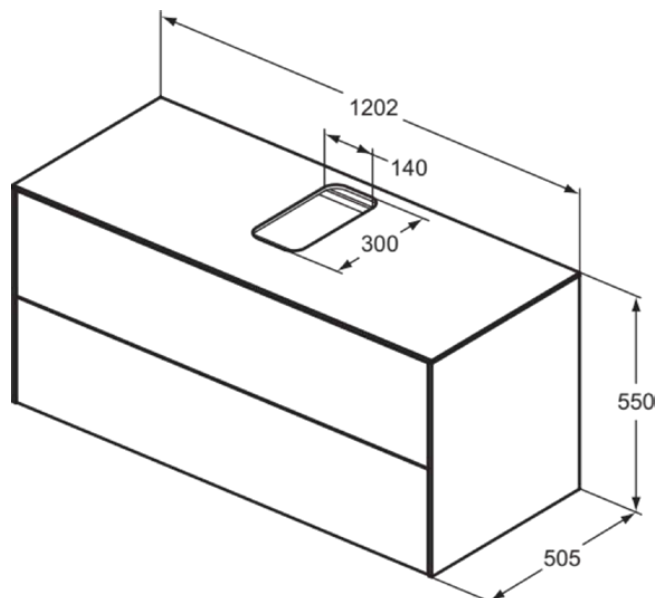

CONCA | Waschtisch-Unterschrank 1202x505x550 mm in eiche geflammt furnier, 2 Schubladen | Push-to-open

Bild & Zeichnung

Allgemeine Informationen

Produktart	Waschtisch-Unterschrank
Marke	Ideal Standard
Kollektion	CONCA
Designer	Palomba Serafini Associati
Farbcode	Y4
Farbbeschreibung	Eiche Geflammt Furnier
Oberflächenveredelung	Matt
Maximale Höhe (mm)	550
Maximale Breite (mm)	1202
Ausladung (mm)	505
Befestigungsart	Befestigungsset
EAN Code	8014140460947
Nettogewicht (kg)	56.40

Funktionen

Push-to-open

Downloads

- [Montageanleitung](#)
- [Ersatzteilliste](#)

Produktspezifikationen

Mit Waschtischplatte	Ja
Mit Ausschnitt	Ja
Position des Ausschnitts	Mitte
Anzahl der Türen (gesamt)	0
Anzahl der Türen (links öffnend)	0
Anzahl der Türen (rechts öffnend)	0
Anzahl der Schwingtüren	0
Anzahl der Schiebetüren	0
Anzahl der Rolltüren	0
Anzahl der Auszüge (gesamt)	2
Anzahl der externen Auszüge	2
Anzahl der internen Auszüge	0
Auszugsmechanismus	Push-to-open
Einzugsmechanismus	Soft-closing
Anzahl der offenen Fächer	0
Anzahl der Ablagen	0
Mit Steckdose	Nein
Mit Innenbeleuchtung	Nein
Materialspezifikation (Korpus)	Hochverdichtete 3-Schicht Spanplatte
Platzsparendes Modell	Nein
Materialspezifikation Waschtischplatte	MDF lackiert
PVD Technologie	Nein
IdealPlus Technologie	Nein