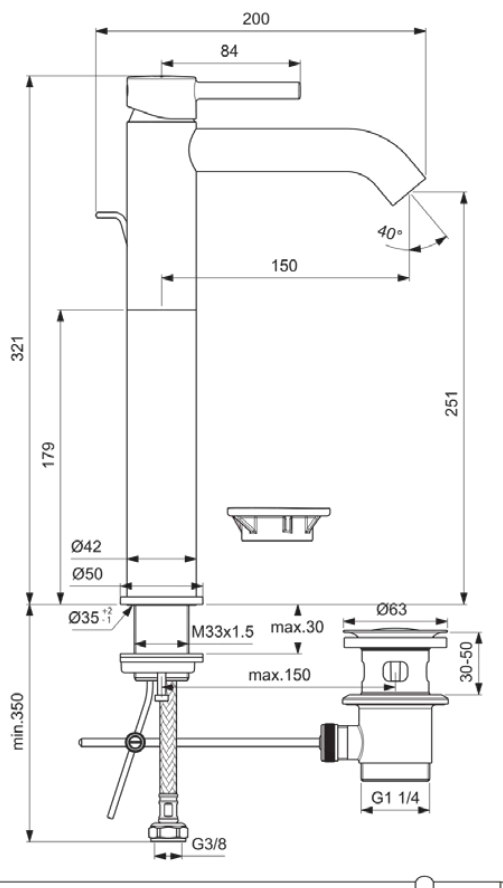

CERALINE

BC194XG

CERALINE | Waschtischarmatur 50x190x321 mm, 150 mm vertikaler Abstand bis Mitte Auslauf in schwarz, 3.8 l/min (3 bar), mit Ablaufgarnitur | Verdeckter Strahlregler, EPD

Bild & Zeichnung

Allgemeine Informationen

Produktkategorie:	Waschtischarmaturen
Produktart:	Waschtischarmatur
Marke:	Ideal Standard
Kollektion:	CERALINE
Designer:	Ideal Standard
Colour:	XG - Schwarz
Oberflächenveredelung:	Matt
Maximale Höhe (mm):	321
Maximale Breite (mm):	50
Ausladung (mm):	190
Befestigungsart:	Schaftverschraubung
Nettogewicht (kg):	1.90
EAN Code:	3800861101512

Produktspezifikationen

Anzahl der Rosette(n):	1
Anzahl der Griffe:	1
BlueStart Technologie:	Nein
Farbcode:	XG
Farbbeschreibung:	schwarz
Cool Body Technologie:	Nein
DVGW-Eigensicher:	Nein
Easy-Fix Technologie:	Nein
Griff-Anwendung:	Volumen & Temperaturkontrolle
Griffposition:	Oben
IdealPure Technologie:	Nein
Mit Kettenöse:	Nein
Integrierte Elektronik:	Nein
Niederdruckmodell:	Nein
Material:	Metall
Material des Griffs:	Metall

CERALINE

BC194XG

CERALINE | Waschtischarmatur 50x190x321 mm, 150 mm vertikaler Abstand bis Mitte Auslauf in schwarz, 3.8 l/min (3 bar), mit Ablaufgarnitur | Verdeckter Strahlregler, EPD

Produktspezifikationen