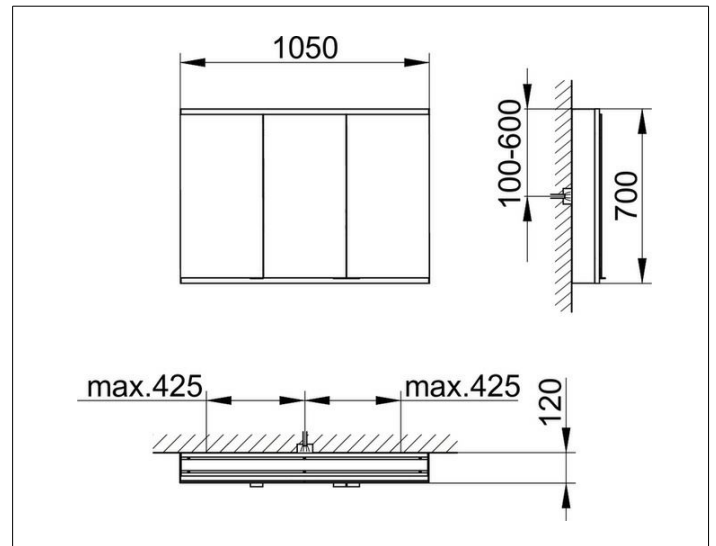

Royal Modular 2.0  
800311000000300 Spiegelschrank

**PRODUKT**

**ZEICHNUNG**

EEK: C ,

**OBERFLÄCHE**

silber-eloxiert

**ABMESSUNG**

1050 x 700 x 120 mm