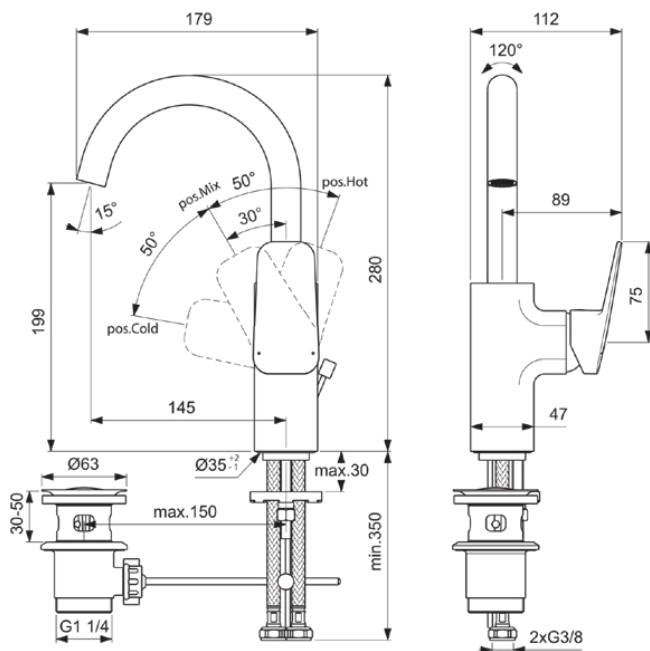

CERAPLAN

BD235XG

CERAPLAN | Waschtischarmatur 112x179x280 mm, 145 mm vertikaler Abstand bis Mitte Auslauf in schwarz, 5 l/min (3 bar), mit Ablaufgarnitur | EasyFix, Verdeckter Strahlregler, NF-zertifiziert

Bild & Zeichnung

Allgemeine Informationen

Produktkategorie:	Waschtischarmaturen
Produktart:	Waschtischarmatur
Marke:	Ideal Standard
Kollektion:	CERAPLAN
Designer:	Palomba Serafini Associati
Colour:	XG - Schwarz
Oberflächenveredelung:	Matt
Maximale Höhe (mm):	280
Maximale Breite (mm):	112
Ausladung (mm):	179
Befestigungsart:	EasyFix
Nettogewicht (kg):	2.83
EAN Code:	3800861116844