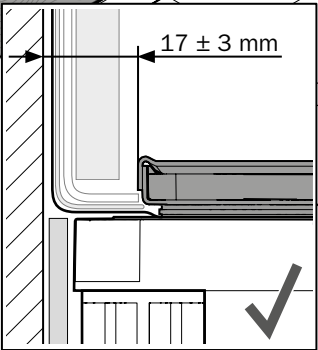

Inch = mm x 0,0394

Inch = mm x 0,0394

# I II 14.

Inch = mm x 0,0394

1

2

6872.7704.0000

4 x  
DN50

6872.7724.0000

4 x  
DN40