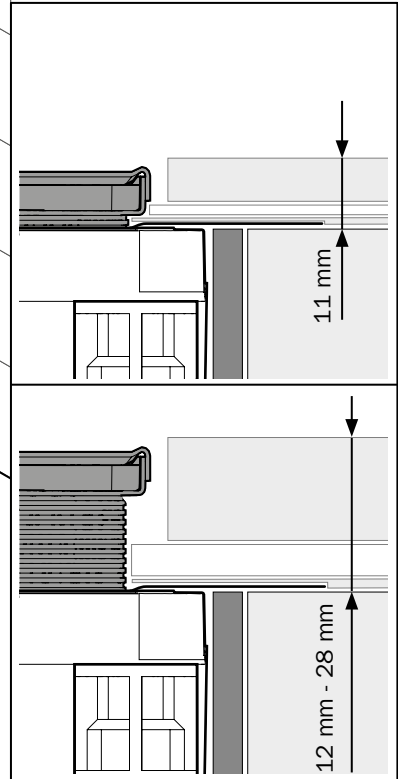

Inch = mm x 0,0394

Inch = mm x 0,0394

# I II 14.

Inch = mm x 0,0394

1

2

6872.7704.0000

4 x  
DN50

6872.7724.0000

4 x  
DN40