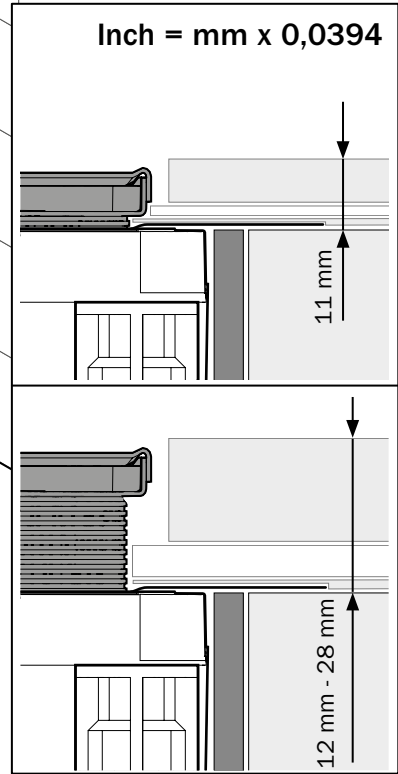

Inch = mm x 0,0394

Inch = mm x 0,0394

# I II 14.

Inch = mm x 0,0394

1

2

6872.7704.0000

4 x  
DN50

6872.7724.0000

4 x  
DN40