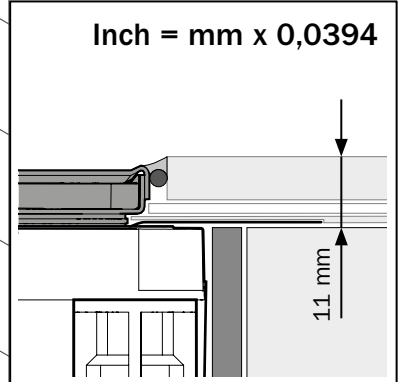

Inch = mm x 0,0394

Inch = mm x 0,0394

# I II 14.

Inch = mm x 0,0394

1

2

6872.7704.0000

4 x  
DN50

6872.7724.0000

4 x  
DN40