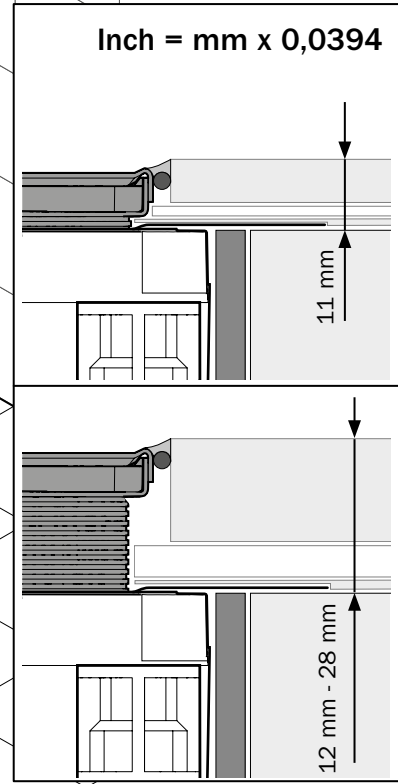

Inch = mm x 0,0394

Inch = mm x 0,0394

# I II 14.

Inch = mm x 0,0394

1

2

6872.7704.0000

4 x  
DN50

6872.7724.0000

4 x  
DN40