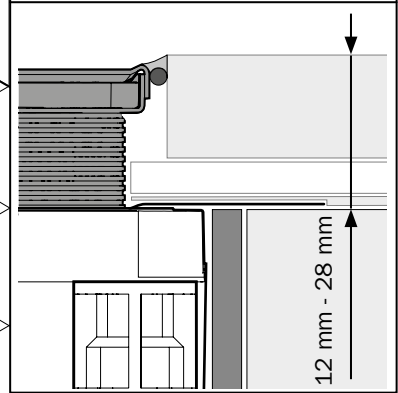

Inch = mm x 0,0394

Inch = mm x 0,0394

# I II 14.

Inch = mm x 0,0394

1

2

6872.7704.0000

4 x  
DN50

6872.7724.0000

4 x  
DN40