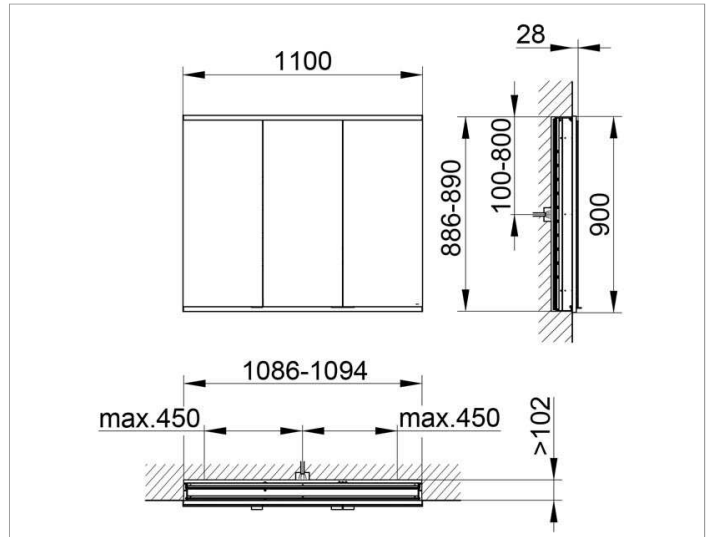

Royal Modular 2.0
800300111000200 Spiegelschrank

PRODUKT

ZEICHNUNG

OBERFLÄCHE

silber-eloxiert

ABMESSUNG

1100 x 900 x 120 mm