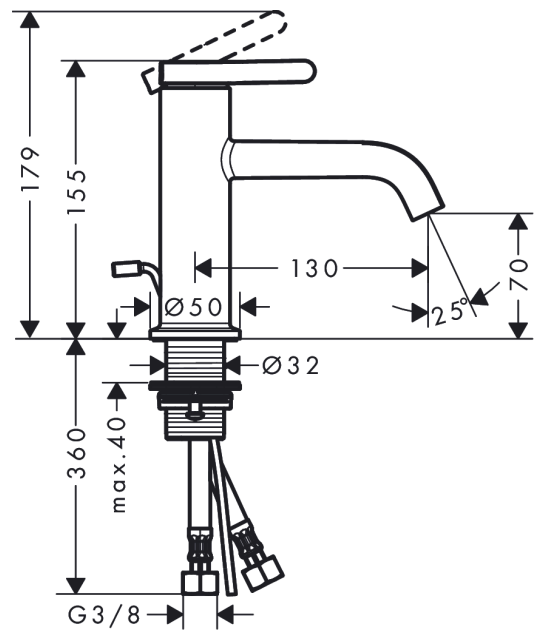

AXOR One

Einhebel-Waschtismischer 70 mit Hebelgriff und Zugstangen-Ablaufgarnitur

Oberfläche: **Brushed Gold Optic** Artikelnummer: **48000250**

Merkmale

- besteht aus: Einhebel-Waschtismischer, Ablaufgarnitur
- ComfortZone 70
- Ausladung: 130 mm
- Auslaufhöhe: 70 mm
- Griffvariante: Hebelgriff
- Strahlart: Normalstrahl
- maximale Durchflussmenge bei 3 bar: 5 l/min
- Keramikmischsystem
- Temperaturbegrenzung einstellbar
- für Durchlauferhitzer geeignet
- Zugstangen-Ablaufgarnitur G 1¼
- Material Ablaufventil: Metall
- Anschlussart: G ¾ Anschlussschläuche
- Anschlussgröße: DN15
- EU-Taxonomie: max. 6 l/min - wesentlicher Beitrag (SC) möglich
- DVGW_NW-6506DM0388
- PA-IX 38017/IO

Technologie

Designpreise

Zertifikate / Nachhaltigkeit

AXOR One
Einhebel-Waschtischmischer 70 mit Hebelgriff und Zugstangen-Ablaufgarnitur
 Oberfläche: **Brushed Gold Optic** Artikelnummer: **48000250**

Produktabbildung

Maßzeichnung

Durchflussdiagramm