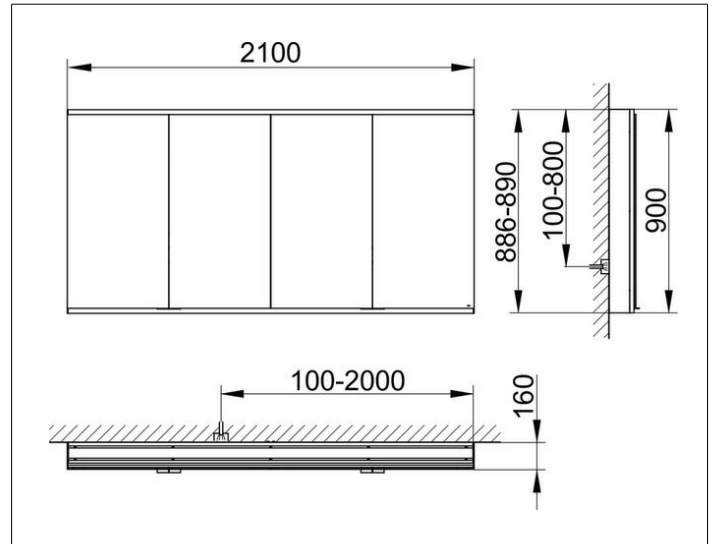

Royal Modular 2.0
800411211000400 Spiegelschrank

PRODUKT

ZEICHNUNG

EEK: C ,

OBERFLÄCHE

silber-eloxiert

ABMESSUNG

2100 x 900 x 120 mm