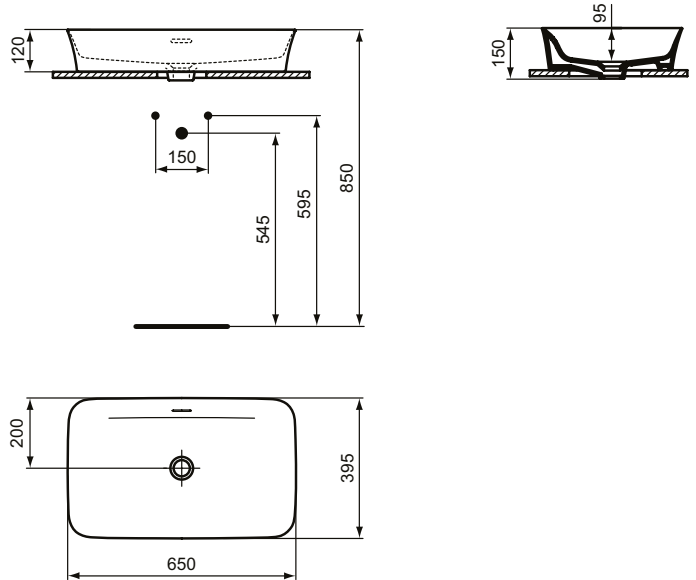

Ideal Standard

Ipalys

Artikel-Nr.: **E1887V9**

Schale 650mm

Ipalys Schale 650mm, ohne Hahnloch, mit Überlaufloch (geschlitzt)

Farbe: V9 - Betongrau

Technologie: Diamatec

Eigenschaften: .Diamatec

Mehr Produktdetails:

Montage:	Aufgesetzt
Zulassungen:	DIN EN 14688 CL 00, DIN EN 31
Hahnlöcher:	0
Gewicht (kg):	10,50
Material:	Diamatec
Designer:	Robin Levien
Höhe (mm):	145
Breite (mm):	650
Tiefe/Ausladung (mm):	400
Form:	Rechteckig