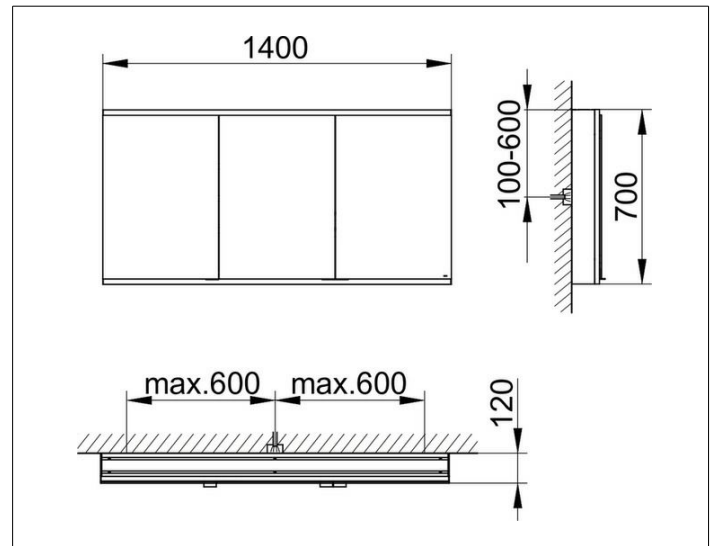

Royal Modular 2.0
800311140000300 Spiegelschrank

PRODUKT

ZEICHNUNG

EEK: C ,

OBERFLÄCHE

silber-eloxiert

ABMESSUNG

1400 x 700 x 120 mm