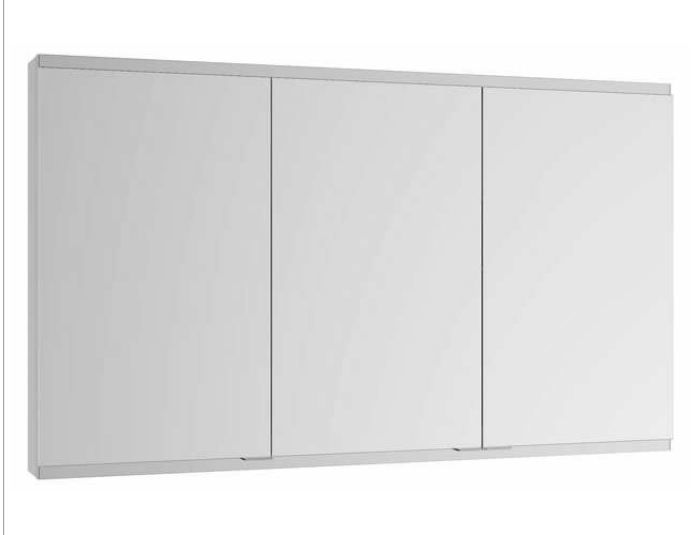

Royal Modular 2.0
800300101100000 Spiegelschrank

PRODUKT

ZEICHNUNG

OBERFLÄCHE

silber-eloxiert

ABMESSUNG

1000 x 900 x 160 mm