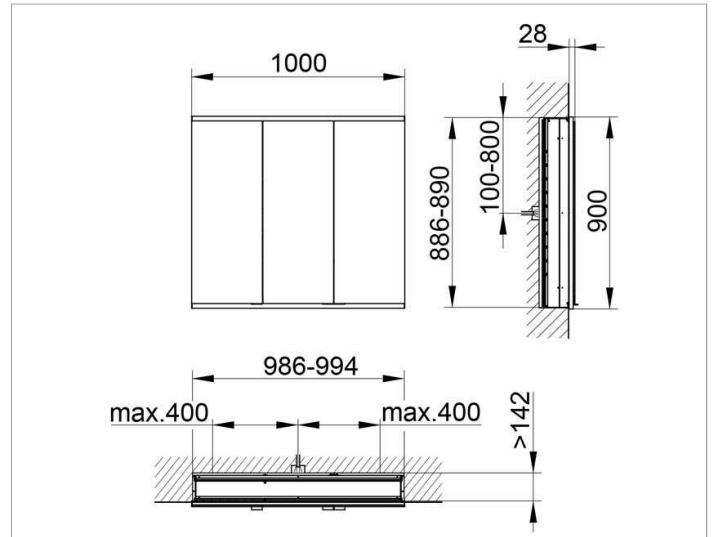

Royal Modular 2.0
800300101100000 Spiegelschrank

PRODUKT

ZEICHNUNG

OBERFLÄCHE

silber-eloxiert

ABMESSUNG

1000 x 900 x 160 mm