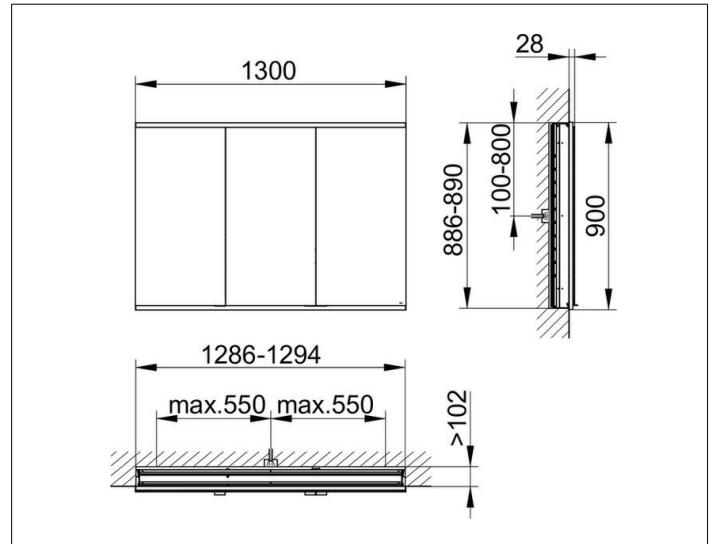

Royal Modular 2.0

800310131000300 Spiegelschrank

PRODUKT

ZEICHNUNG

EEK: A++, A+, A ,

OBERFLÄCHE

silber-eloxiert

ABMESSUNG

1300 x 900 x 120 mm