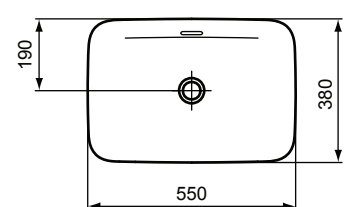

Ideal Standard

225

140

Ø10

D570967