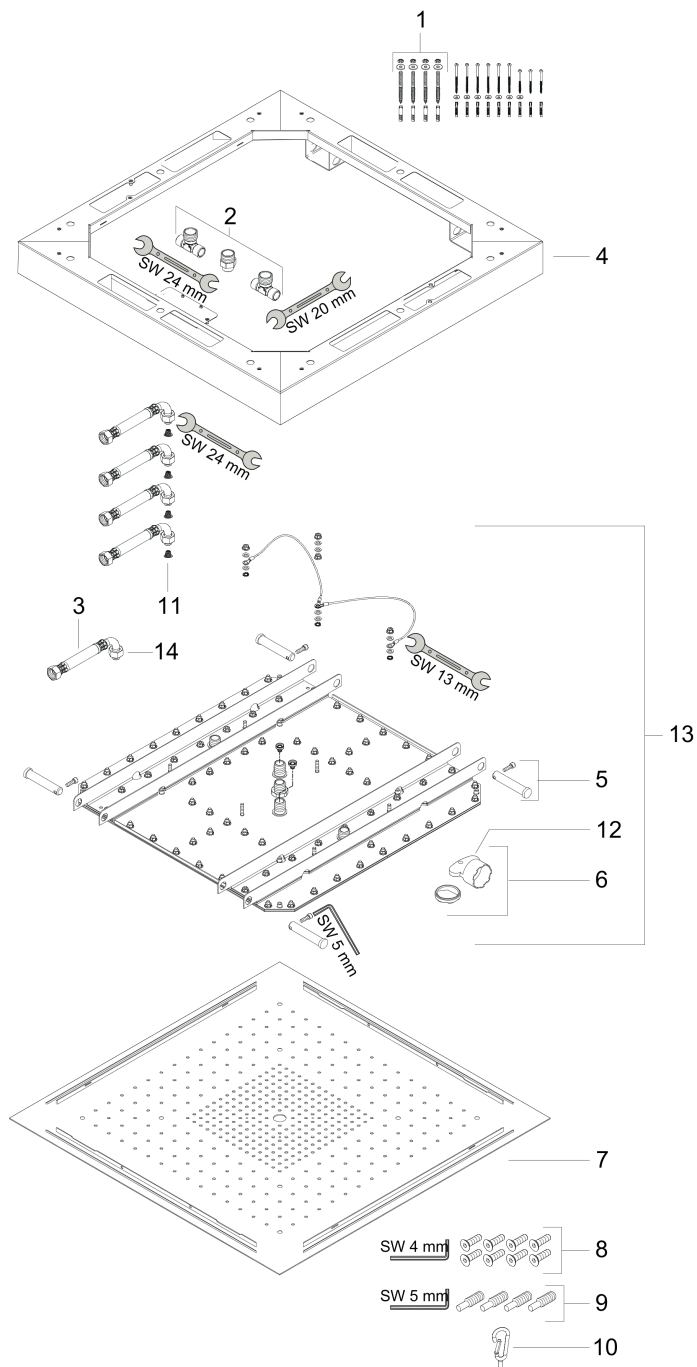

AXOR ShowerSolutions
ShowerHeaven 970/970 3jet ohne Beleuchtung
Oberfläche: **Edelstahl Optic** Artikelnummer: **10621800**

Explosionszeichnung

Baujahr: >01/09

AXOR ShowerSolutions
ShowerHeaven 970/970 3jet ohne Beleuchtung
Oberfläche: **Edelstahl Optic**   Artikelnummer: **10621800**

Ersatzteilliste

Baujahr: >01/09

Pos.		Artikelnummer	PG	VE
1	Befestigungssatz	97722000	11	1
2	Anschlußnippel-Set	95142000	14	1
3	Anschlussschlauch 800 mm G½ x G½	25963000	11	1
4	Montagerahmen	95143000	23	1
5	Befestigungsteile	95146000	11	1
6	Strahlregler laminar	95147000	7	1
7	Dekorscheibe	95148000	24	1
8	Schraubenset	95149000	11	1
9	Montagesatz	95150000	3	1
10	Karabinerhaken	95151000	3	1
11	Schmutzfangsieb	97973000	5	1
12	Montageschlüssel	95290000	3	1
13	Strahlkörper kpl.	95675000	98	1
14	O-Ring 11x2	98127000	1	1