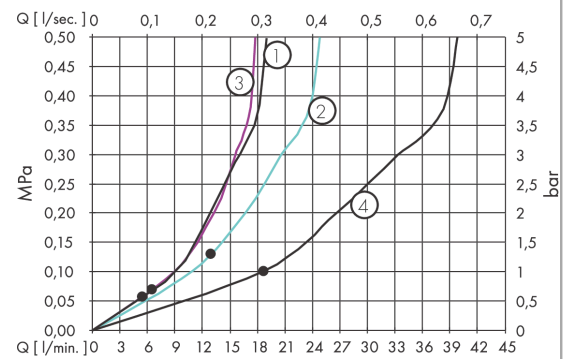

AXOR ShowerSolutions
ShowerHeaven 970/970 3jet ohne Beleuchtung
Oberfläche: **Edelstahl Optic** Artikelnummer: **10621800**

Einbaubeispiel