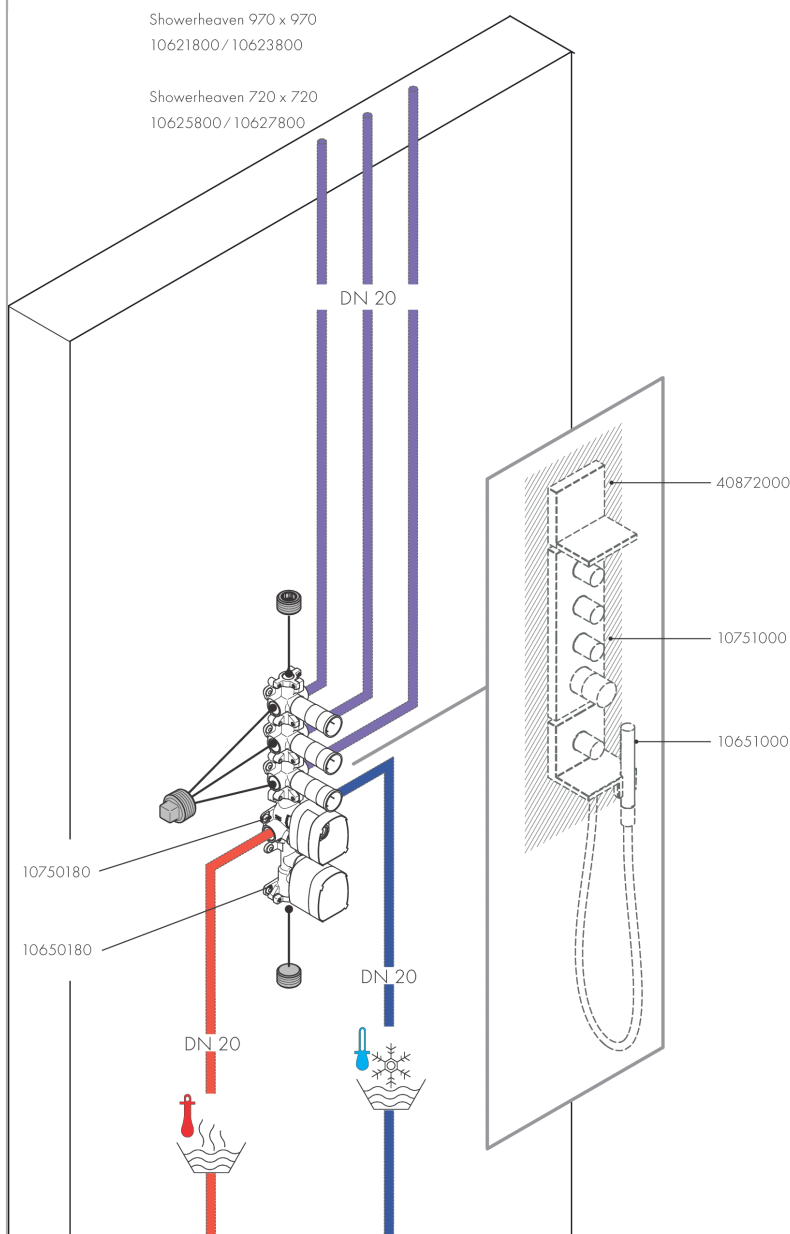

## Merkmale

- Brausekopfgröße: 970 x 970 mm
- Strahlart: RainAir, Rain, Mono
- Rahmen: Edelstahl gebürstet
- Material Strahlscheibe: Metall
- Oberfläche Strahlscheibe: Edelstahl poliert
- maximale Durchflussmenge bei 3 bar: 42 l/min
- Durchflussmenge Rain Strahl (bei 3 bar): 33,3 l/min
- Durchflussmenge RainAir Strahl (bei 3 bar): 20,6 l/min
- Durchflussmenge Mono Strahl (bei 3 bar): 15,6 l/min
- Mindestfließdruck: 2,5 bar
- Ansteuerung der 3 Strahlzonen muss über 3 Ventile oder ein Umstellventil mit 3 Abgängen erfolgen, Strahlarten einzeln oder kombiniert ansteuerbar
- Strahlzonen: Bodyzone - äußere  
Deckenbrausenzone, Rainzone - innere  
Deckenbrausenzone mit AirPower-Funktion,  
Monostrahl mit Ø 17 mm
- Montage: Decke
- nicht für Durchlauferhitzer geeignet
- Sicherheit geprüft und Fertigung überwacht durch TÜV SÜD Product Service GmbH

## Maßzeichnung

## Durchflussdiagramm

Die Verbrauchswerte wurden praxisnah mit den dazugehörigen Armaturen (Thermostat/Mischer/Unterputzventil) gemessen.

**AXOR ShowerSolutions**  
**ShowerHeaven 970/970 3jet ohne Beleuchtung**  
 Oberfläche: **Edelstahl Optic** Artikelnummer: **10621800**

## Einbaubeispiel

**AXOR ShowerSolutions**  
**ShowerHeaven 970/970 3jet ohne Beleuchtung**  
 Oberfläche: **Edelstahl Optic** Artikelnummer: **10621800**