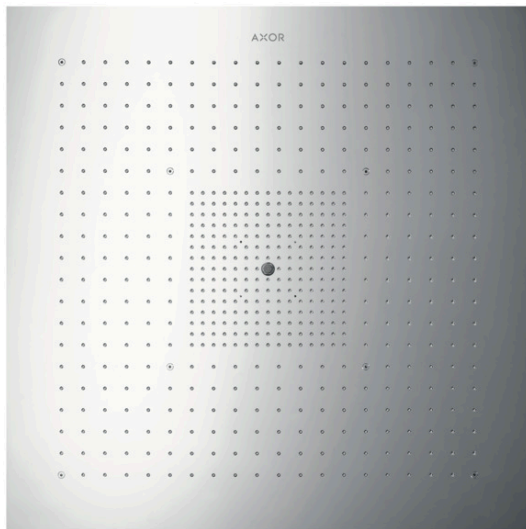

AXOR ShowerSolutions
ShowerHeaven 970/970 3jet ohne Beleuchtung
Oberfläche: **Edelstahl Optic** Artikelnummer: **10621800**

Produktabbildung