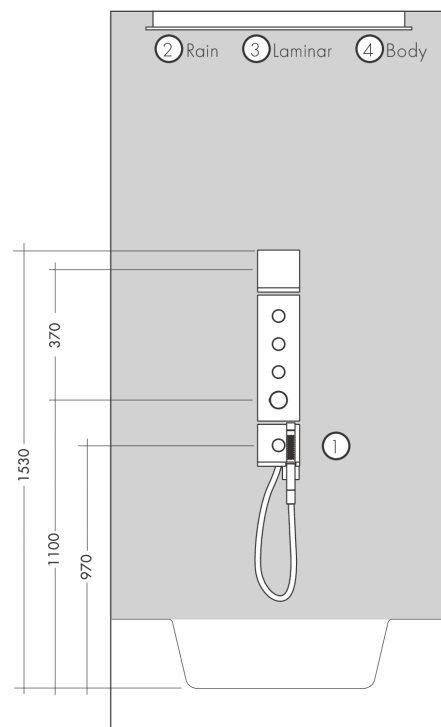

AXOR ShowerSolutions
ShowerHeaven 970/970 3jet ohne Beleuchtung
Oberfläche: **Edelstahl Optic** Artikelnummer: **10621800**

Einbaubeispiel