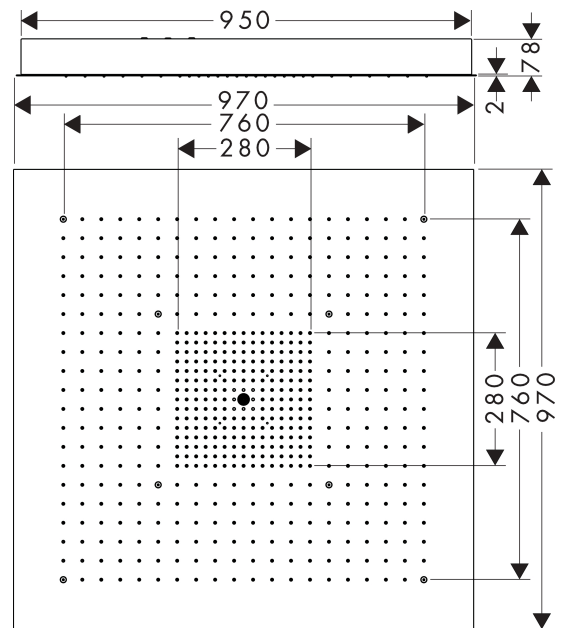

## Merkmale

- Brausekopfgröße: 970 x 970 mm
- Strahlart: RainAir, Rain, Mono
- Rahmen: Edelstahl gebürstet
- Material Strahlscheibe: Metall
- Oberfläche Strahlscheibe: Edelstahl poliert
- maximale Durchflussmenge bei 3 bar: 42 l/min
- Durchflussmenge Rain Strahl (bei 3 bar): 33,3 l/min
- Durchflussmenge RainAir Strahl (bei 3 bar): 20,6 l/min
- Durchflussmenge Mono Strahl (bei 3 bar): 15,6 l/min
- Mindestfließdruck: 2,5 bar
- Ansteuerung der 3 Strahlzonen muss über 3 Ventile oder ein Umstellventil mit 3 Abgängen erfolgen, Strahlarten einzeln oder kombiniert ansteuerbar
- Strahlzonen: Bodyzone - äußere  
Deckenbrausenzone, Rainzone - innere  
Deckenbrausenzone mit AirPower-Funktion,  
Monostrahl mit Ø 17 mm
- Montage: Decke
- nicht für Durchlauferhitzer geeignet
- Sicherheit geprüft und Fertigung überwacht durch TÜV SÜD Product Service GmbH

## Zertifikate / Nachhaltigkeit

**AXOR ShowerSolutions**  
**ShowerHeaven 970/970 3jet ohne Beleuchtung**  
 Oberfläche: **Edelstahl Optic** Artikelnummer: **10621800**

## Produktabbildung

## Maßzeichnung