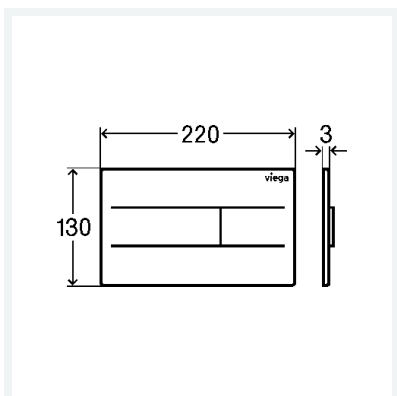

## Eigenschaften

Werkseinstellung Kleinspülmenge	ca. 3 l
Werkseinstellung Großspülmenge	ca. 6 l
Abdeckplatte	Edelstahl gebürstet
Druckstück	Edelstahl gebürstet
Gewicht	770 g
Volumen	12432 cm <sup>3</sup>