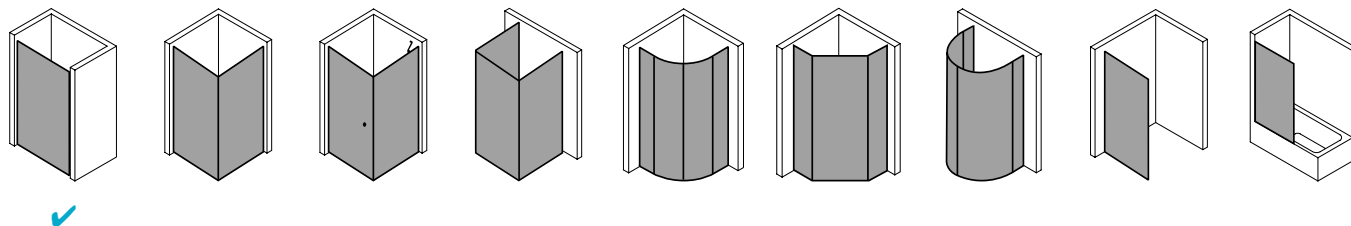

- Energiemanagement zertifiziert nach DIN EN 50001:2011.

Technische Daten

Höhe	1850 mm
Breite	750 mm
Tiefe	32 mm
Oberfläche	Silber Mattglanz
Glas	ESG Klar
Beschichtung	ohne
Wanneneinbaumaß	728-758 mm
Anschlag	rechts
Türart	

Einbausituation