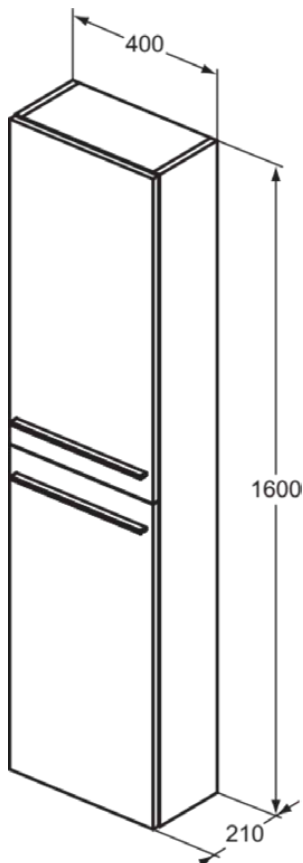

I.LIFE S | Schrank 400x210x1600 mm in greige matt, 2 Türen

### Bild & Zeichnung

### Allgemeine Informationen

Produktart	Schrank
Marke	Ideal Standard
Kollektion	I.LIFE S
Designer	Palomba Serafini Associati
Farbcode	NH
Farbbeschreibung	Greige Matt
Oberflächenveredelung	Matt
Maximale Höhe (mm)	1600
Maximale Breite (mm)	400
Ausladung (mm)	210
Befestigungsart	Befestigungsset
EAN Code	8014140495093
Nettogewicht (kg)	24.08