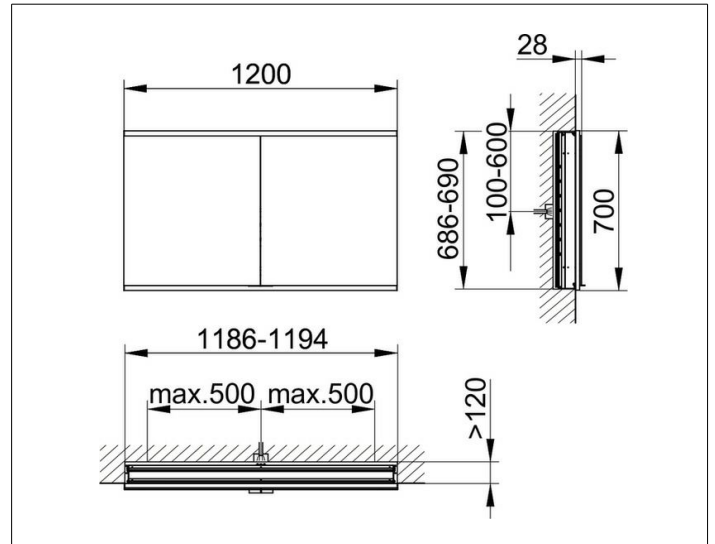

Royal Modular 2.0
800210120000200 Spiegelschrank

PRODUKT

ZEICHNUNG

EEK: C ,

OBERFLÄCHE

silber-eloxiert

ABMESSUNG

1200 x 700 x 120 mm