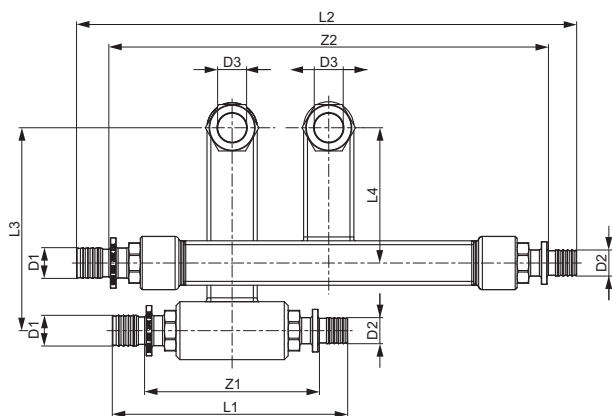

TECEflex SLHK-Anschlussgarnitur

Artikelnummer: 730115

Dimension: 20 x 20 x 15 mm Cu

LE 1: 1 Set

LE 2: 10 Set

Beschreibung:

Für die Heizkörper-Anbindung aus der Sockelleiste. Inklusive Klemmringverschraubungen 1/2" x 15 mm. Geeignet für die Montage mit TECEflex SLHK-Bogen bzw. TECEflex SLHK-Winkelabsperung.

Vertriebsdaten:

Produktname: TECEflex SLHK-Anschlussgarnitur 20 x 15 Cu x 20 mm, vernickelt
 Warengruppe: 700
 Produktgruppe: 1007000030

Dimension: 20 x 20 x 15 mm Cu

Z1: 91

Z2: 227

L1: 124

L2: 261

L3: 105