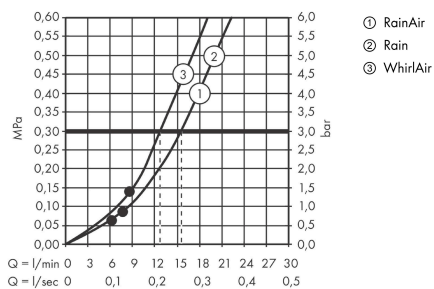

AXOR Citterio
Brauseset 0,90 m mit Handbrause 120 3jet
 Oberfläche: **Brushed Nickel** Artikelnummer: **27991820**

Merkmale

- besteht aus: Handbrause, Brausestange, Brauseschlauch, Handbrausehalterung
- Brausekopfgröße: 120 mm
- Strahlart: Rain, RainAir, WhirlAir
- komfortable Strahlartenumstellung durch Select-Taste
- um 30° verstellbarer Neigungswinkel
- Halter für Brauseschlauch mit konischer Mutter
- maximale Durchflussmenge bei 3 bar: 16 l/min
- Mindestfließdruck: 1 bar
- Wandbefestigung: Schraubbefestigung
- Wandstützen aus Metall
- Profil Brausestange: rund
- Brausestangendurchmesser: 22 mm
- Bohrabstand 915 mm
- brauseseitiger Drehwirbel gegen lästiges Verdrehen des Brauseschlauches

Technologie

Produktabbildung

Maßzeichnung

AXOR Citterio
Brauseset 0,90 m mit Handbrause 120 3jet
 Oberfläche: **Brushed Nickel** Artikelnummer: **27991820**

Durchflussdiagramm

Die Verbrauchswerte wurden praxisnah mit den dazugehörigen Armaturen (Thermostat/Mischer/Unterputzventil) gemessen.