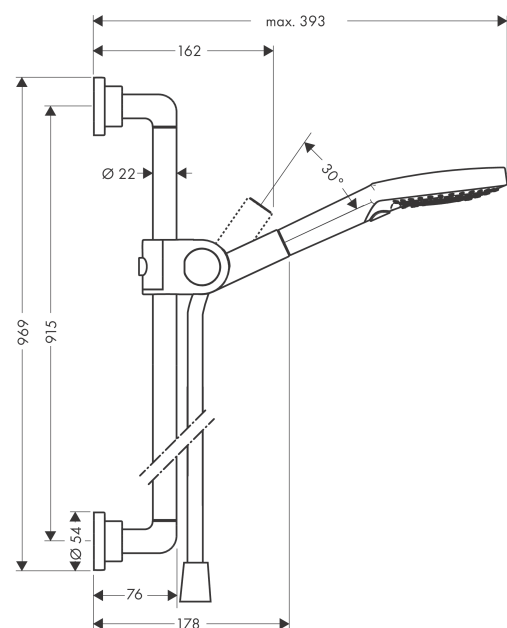

AXOR Citterio
Brauseset 0,90 m mit Handbrause 120 3jet
 Oberfläche: **Brushed Nickel** Artikelnummer: **27991820**

Merkmale

- besteht aus: Handbrause, Brausestange, Brauseschlauch, Handbrausehalterung
- Brausekopfgröße: 120 mm
- Strahlart: Rain, RainAir, WhirlAir
- komfortable Strahlartenumstellung durch Select-Taste
- um 30° verstellbarer Neigungswinkel
- Halter für Brauseschlauch mit konischer Mutter
- maximale Durchflussmenge bei 3 bar: 16 l/min
- Mindestfließdruck: 1 bar
- Wandbefestigung: Schraubbefestigung
- Wandstützen aus Metall
- Profil Brausestange: rund
- Brausestangendurchmesser: 22 mm
- Bohrabstand 915 mm
- brauseseitiger Drehwirbel gegen lästiges Verdrehen des Brauseschlauches

Technologie

Produktabbildung

Maßzeichnung

AXOR Citterio
Brauseset 0,90 m mit Handbrause 120 3jet
 Oberfläche: **Brushed Nickel** Artikelnummer: **27991820**

Durchflussdiagramm

Die Verbrauchswerte wurden praxisnah mit den dazugehörigen Armaturen (Thermostat/Mischer/Unterputzventil) gemessen.

AXOR Citterio
Brauset set 0,90 m mit Handbrause 120 3jet
Oberfläche: **Brushed Nickel** Artikelnummer: **27991820**

Einbaubeispiel