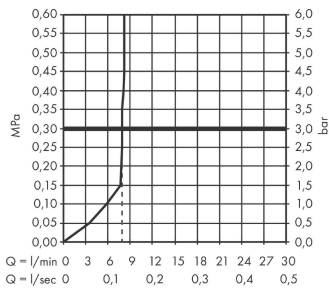

Pulsify S
Brauseset 100 1jet EcoSmart mit Brausestange 65 cm
 Oberfläche: **Mattschwarz** Artikelnummer: **24372670**

Durchflussdiagramm

Die Verbrauchswerte wurden praxisnah mit den dazugehörigen Armaturen (Thermostat/Mischer/Unterputzventil) gemessen.