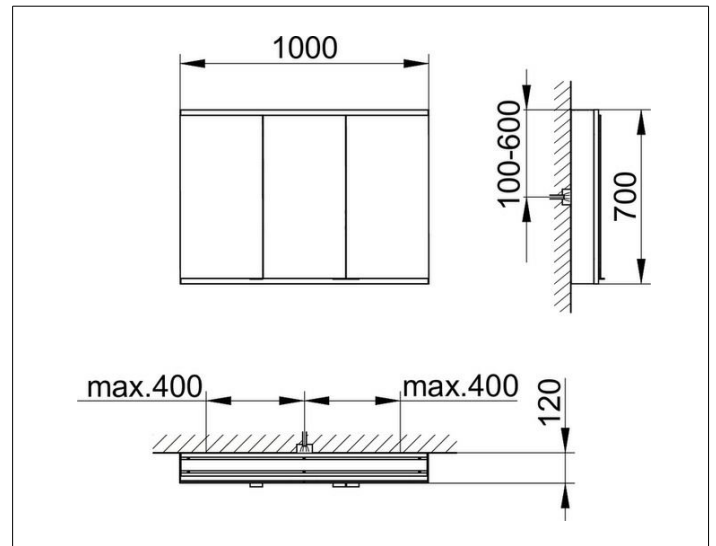

Royal Modular 2.0
800321100000300 Spiegelschrank

PRODUKT

ZEICHNUNG

EEK: C ,

OBERFLÄCHE

silber-eloxiert

ABMESSUNG

1000 x 700 x 120 mm