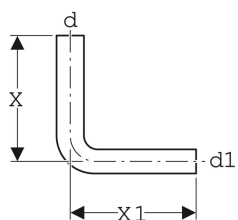

## Geberit Spülbogen 90° tiefhängend

Beispielbild

### Verwendungszwecke

- Zum Verbinden von tiefhängenden AP-Spülkästen mit einer WC-Keramik

### Technische Daten

Werkstoff

ABS

Art.-Nr.	Farbe / Oberfläche	d, ø	d1, ø	arc	X	X1	VE1	VE2	VE3	VE4
118.003.10.1	bahamabeige	50 mm	44 mm	90 °	23 cm	23 cm	1 St.			
118.003.11.1	weiß-alpin	50 mm	44 mm	90 °	23 cm	23 cm	1 St.	10 St.		
238.075.11.1	weiß-alpin	50 mm	44 mm	90 °	23 cm	23 cm				
118.006.11.1	weiß-alpin	50 mm	44 mm	90 °	39 cm	35 cm	1 St.	10 St.	50 St.	200 St.