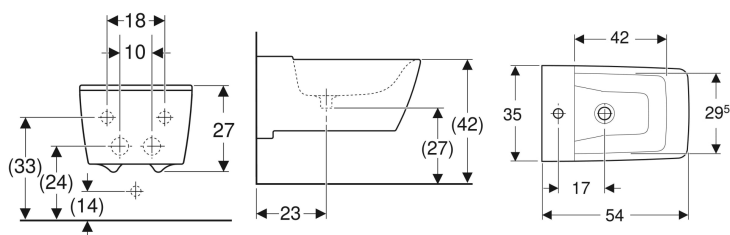

## Geberit Xeno<sup>2</sup> Wandbidet geschlossene Form

Beispielbild

### Eigenschaften

- Wandhängend
- Wasseranschluss verdeckt

- Einfache Befestigung mit Easy Fast Fixing (Typ EFF3)
- Passend zu Clou Waschbeckenanschluss
- Geschlossene Form
- Verdeckte Befestigung

### Lieferumfang

- Befestigungsmaterial

Art.-Nr.	Farbe / Oberfläche	Überlauf	B	H	T	VE1
500.501.01.1	weiß / KeraTect	ohne	35 cm	23.5 cm	54 cm	1 St.