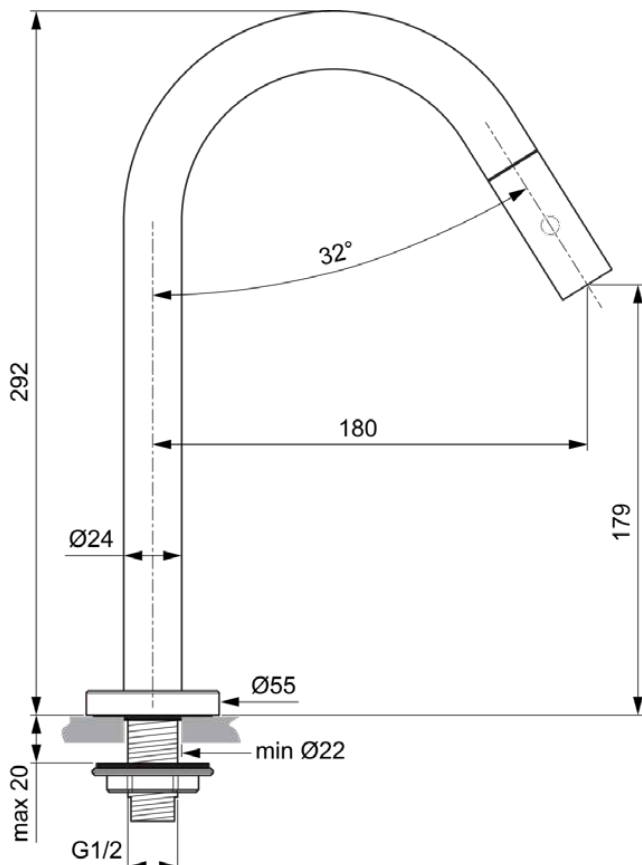

CERALINE

F2844AA

CERALINE | Waschtischarmatur 55x180x292 mm in chrom, ohne Ablaufgarnitur | Verdeckter Strahlregler, SmartShine Oberfläche

Bild & Zeichnung

Allgemeine Informationen

Produktart	Waschtischarmatur
Marke	Ideal Standard
Kollektion	CERALINE
Farbcode	AA
Farbbeschreibung	Chrom
Oberflächenveredelung	glänzend
Maximale Höhe (mm)	292
Maximale Breite (mm)	55
EAN Code	8711678000132
Nettogewicht (kg)	0.79

Funktionen

Verdeckter Strahlregler

SmartShine Oberfläche

Downloads

- [BIM-DE](#)
- [Montageanleitung](#)
- [Konformitätserklärung](#)

Produktstandards & Zertifikate

Normen	DIN EN 248 DIN 4109-1 DIN EN 817
--------	--------------------------------------

Produktspezifikationen

Mit Gebäudeleittechnikanschluss	Nein
Mit Griff(en)	Ja
Anzahl der Griffe	1
Griffposition	Seitlich
Anzahl der Hahnlöcher	1
Mit herausziehbarer Spülbrause	Nein
Mit Auslass	Ja
Auslaufart	Starr
Strahlreglerart	Luftsprudler
Sichtbarkeit des Strahlreglers	Verdeckt
Strahlregler ist Vandalismus geschützt	Nein
Material des Auslaufs	Rohr
Niederdruckmodell	Nein
Mit Rosette(n)	Ja
Form der Rosette(n)	Rund
Material des Armaturenkörpers	Messing
Oberflächenschutz	chromium-plated
Smartshine	Ja
Mit Ablaufgarnitur	Nein
BlueStart Technologie	Nein
PVD Technologie	Nein
IdealPlus Technologie	Nein
Maximaler Durchfluss bei 3 bar (l/min)	8.3