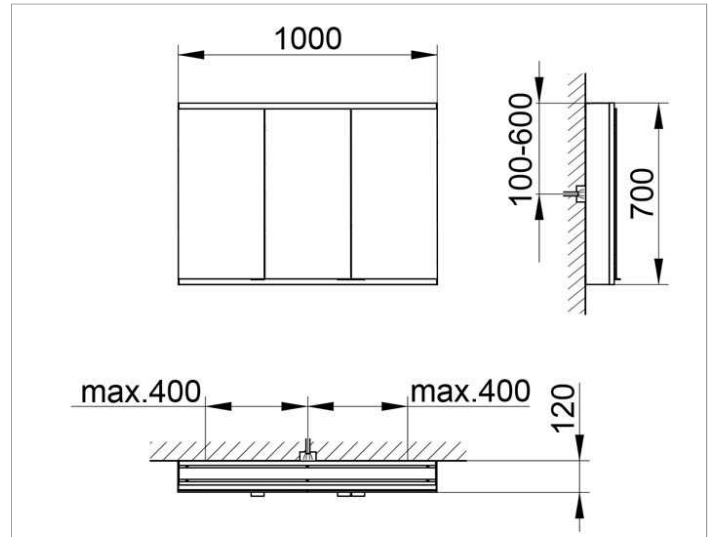

Royal Modular 2.0  
80031110000000 Spiegelschrank

**PRODUKT**

**ZEICHNUNG**

EEK: A++, A+, A ,

**OBERFLÄCHE**

silber-eloxiert

**ABMESSUNG**

1000 x 700 x 120 mm