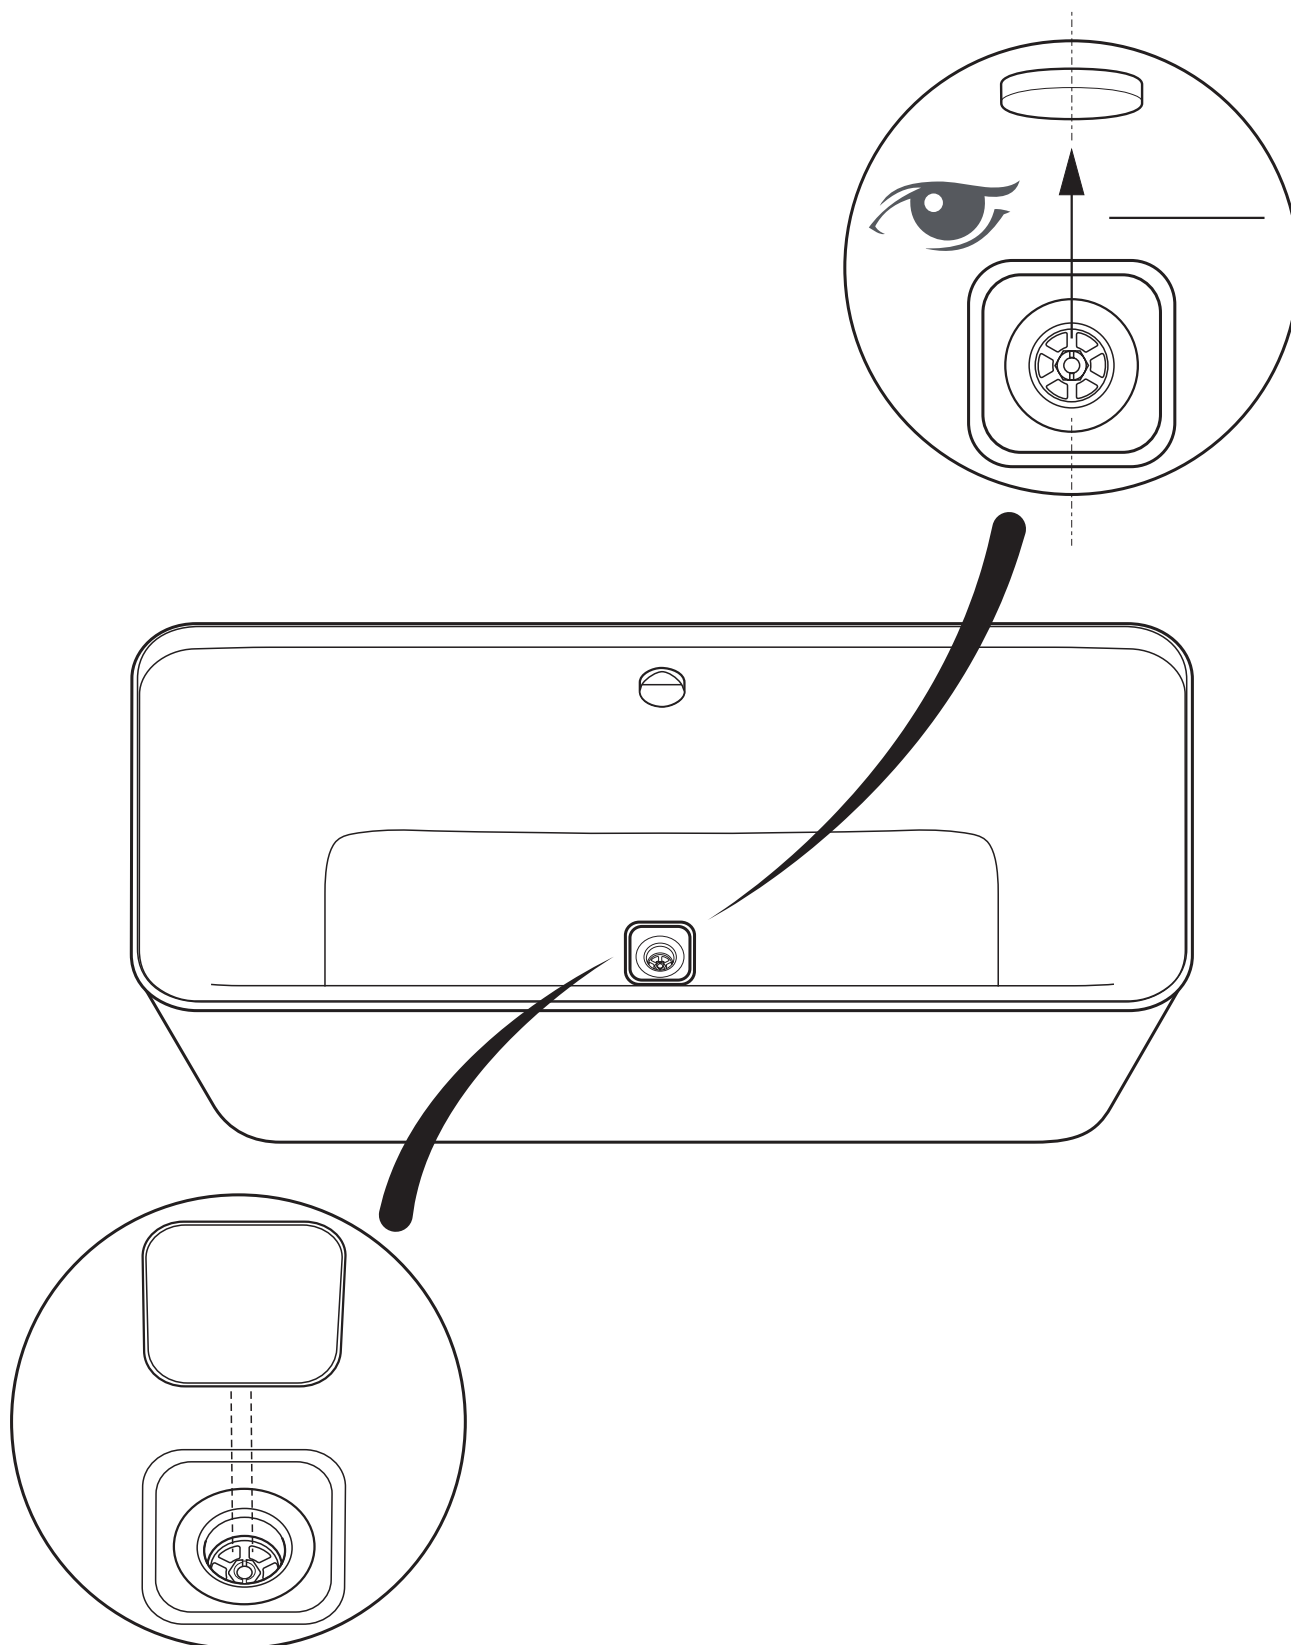

# WASTE POSITION

Square

Ideal Standard International NV  
Corporate Village – Gent Building  
Da Vincilaan 2  
B1935 – Zaventem  
Belgium

**BE** +32 (0)2 325 66 33  
**BG** +359 675 30362  
**DE** +49 (0)228 521 580  
**EG** +202 26969700  
**FR** +33 (0)1 49 38 28 00  
**GB** 0870 129 6085  
**GR** +30 210 67 90 810  
**HR** +38591 22 99 304