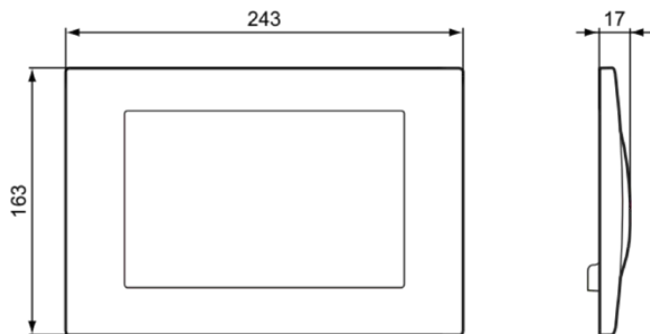

SEPTA PRO

R0128MY

SEPTA PRO | Mechanische Betätigungsplatte 243x17x163 mm in edelstahl

Bild & Zeichnung

Allgemeine Informationen

Produktart	Mechanische Betätigungsplatte
Marke	Ideal Standard
Kollektion	SEPTA PRO
Farbcode	MY
Farbbeschreibung	Edelstahl
Oberflächenveredelung	Matt
Maximale Höhe (mm)	163
Maximale Breite (mm)	243
Ausladung (mm)	17
Befestigungsart	Befestigungsschrauben
EAN Code	3391500580527
Nettogewicht (kg)	1.02