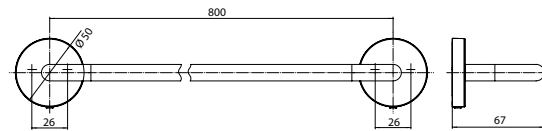

PRODUKTINFORMATION

Badetuchhalter, 800 mm schwarz

Art.-Nr.4360 133 80